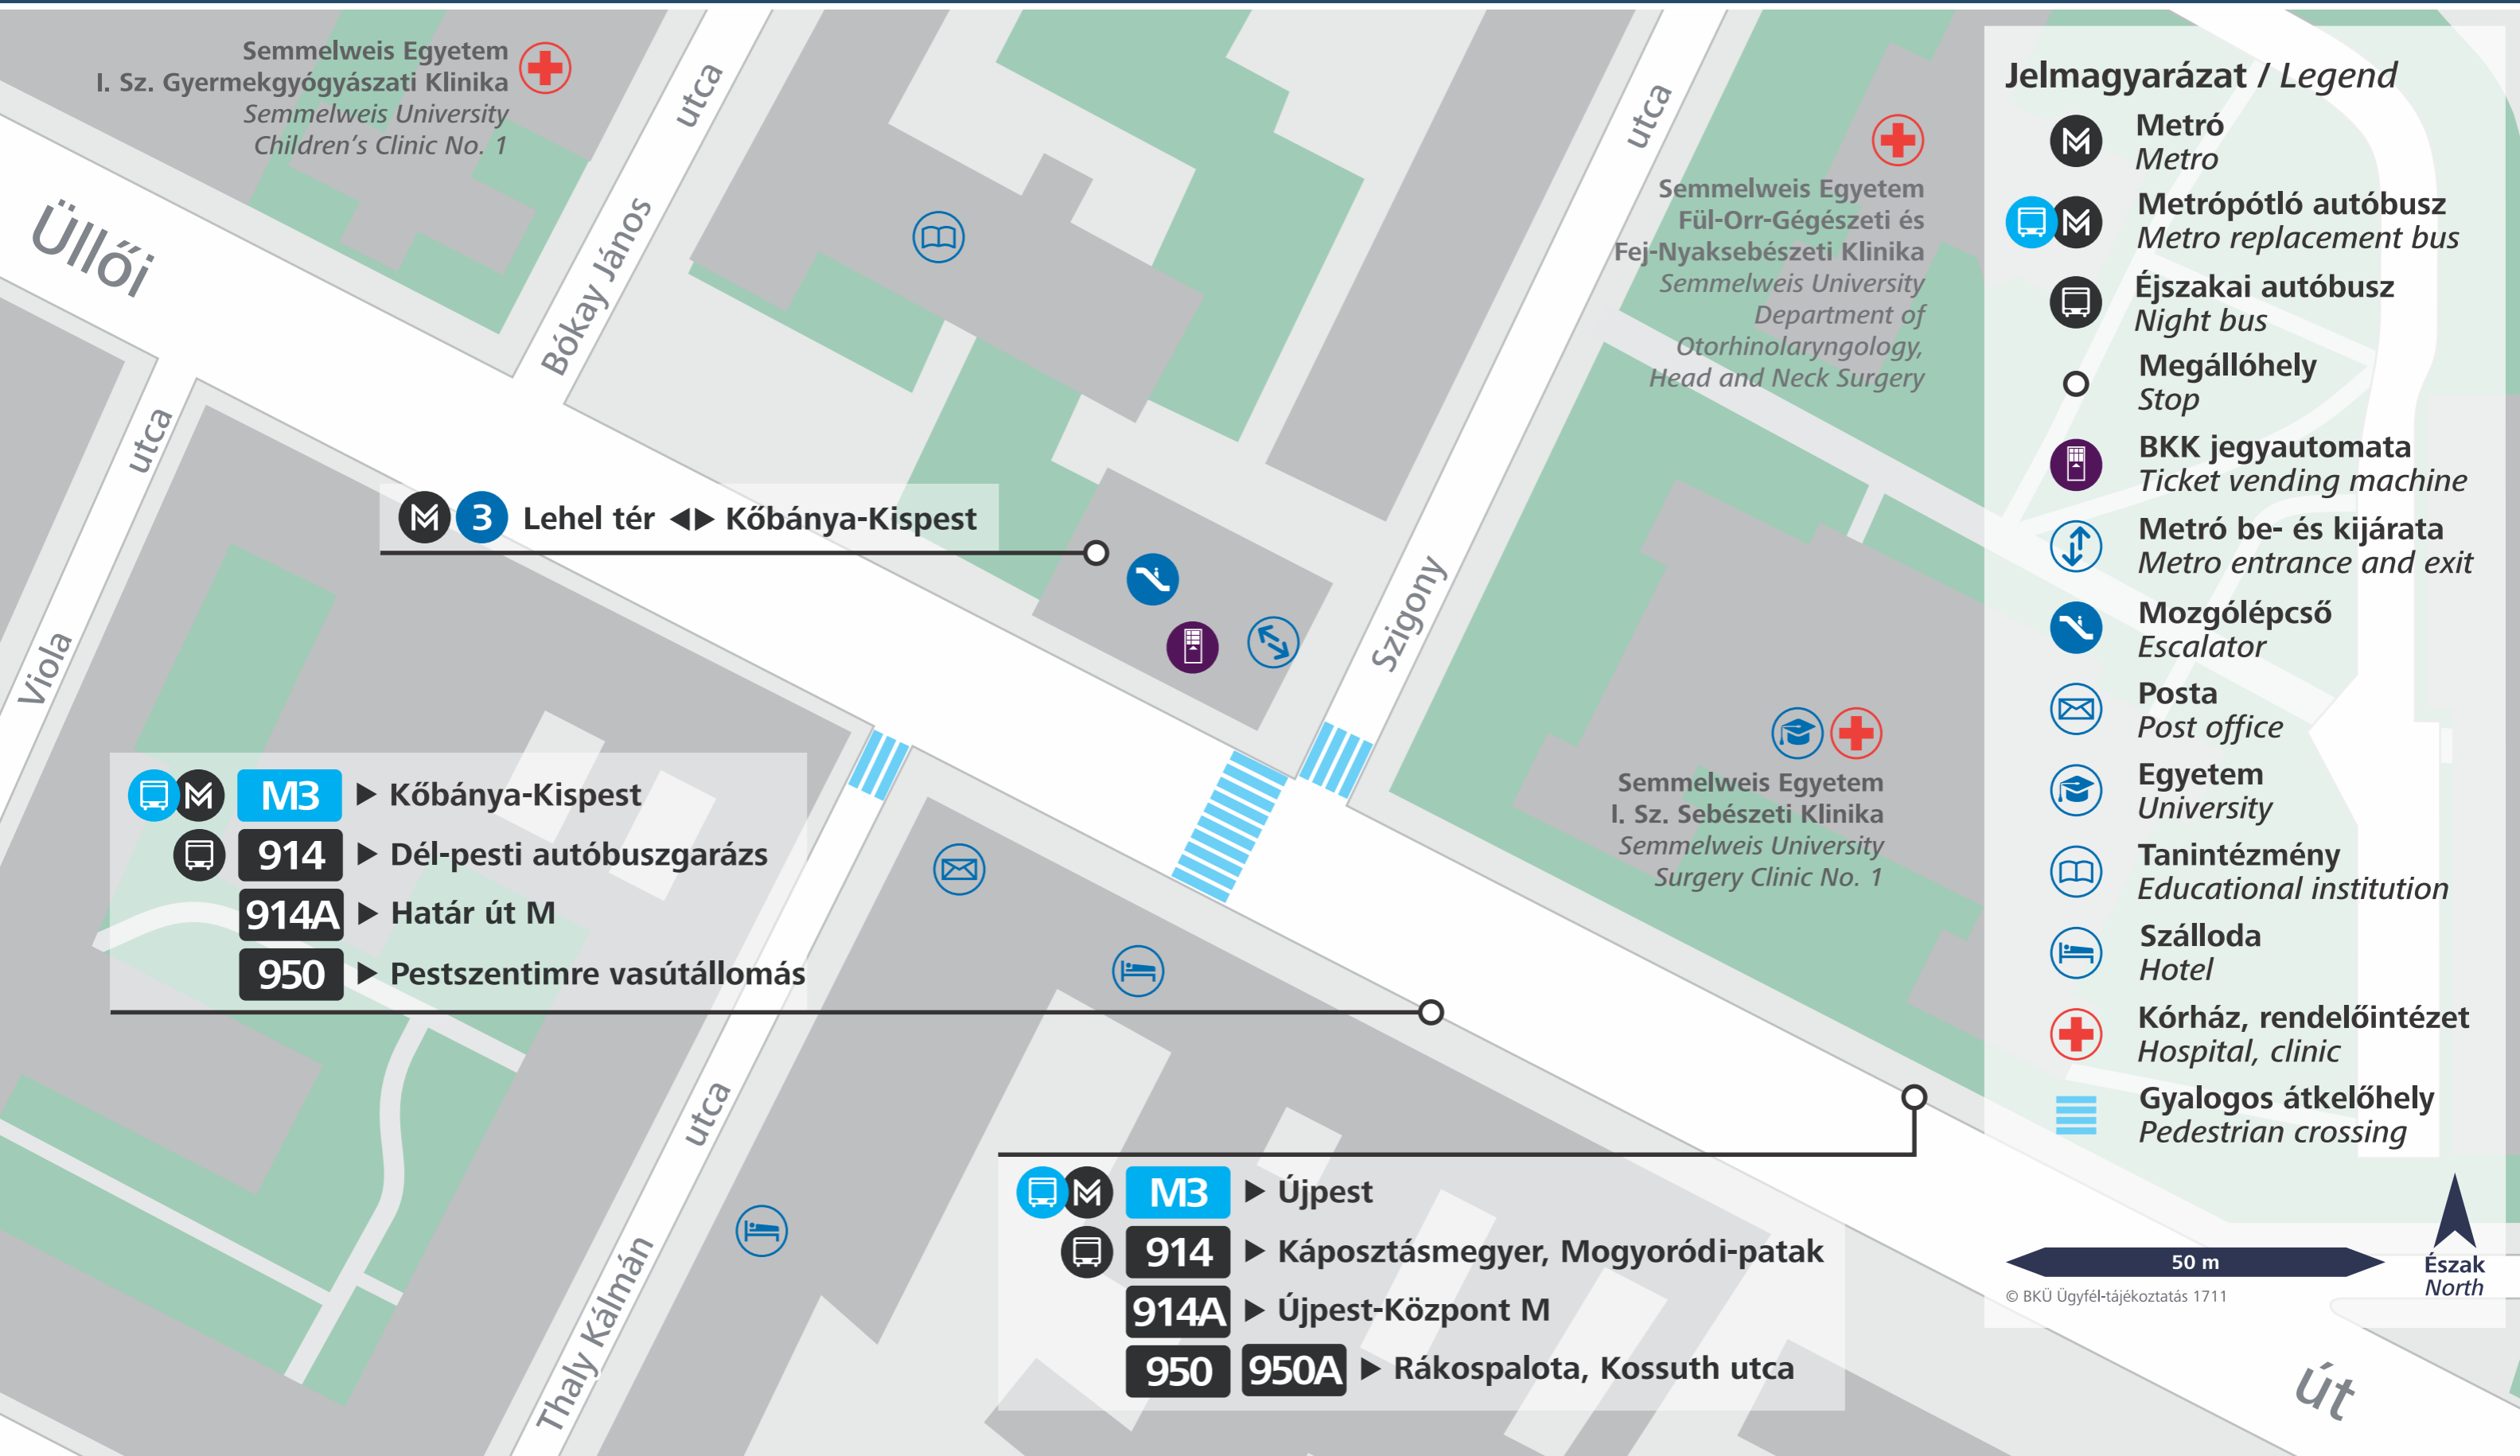

## Jelmagyarázat / Legend

-  **Metró**  
Metro
-  **Metrópótló autóbusz**  
Metro replacement bus
-  **Éjszakai autóbusz**  
Night bus
-  **Megállóhely**  
Stop
-  **BKK jegyautomata**  
Ticket vending machine
-  **Metró be- és kijárata**  
Metro entrance and exit
-  **Mozgólépcső**  
Escalator
-  **Posta**  
Post office
-  **Egyetem**  
University
-  **Tanintézmény**  
Educational institution
-  **Szálloda**  
Hotel
-  **Kórház, rendelőintézet**  
Hospital, clinic
-  **Gyalogos átkelőhely**  
Pedestrian crossing

 **3** Lehel tér ◀▶ Kőbánya-Kispest

-   **M3** ▶ Kőbánya-Kispest
-  **914** ▶ Dél-pesti autóbuszgarázs
- 914A** ▶ Határ út M
- 950** ▶ Pestszentimre vasútállomás

-   **M3** ▶ Újpest
-  **914** ▶ Káposztásmegyer, Mogyoródi-patak
- 914A** ▶ Újpest-Központ M
- 950 950A** ▶ Rákospalota, Kossuth utca