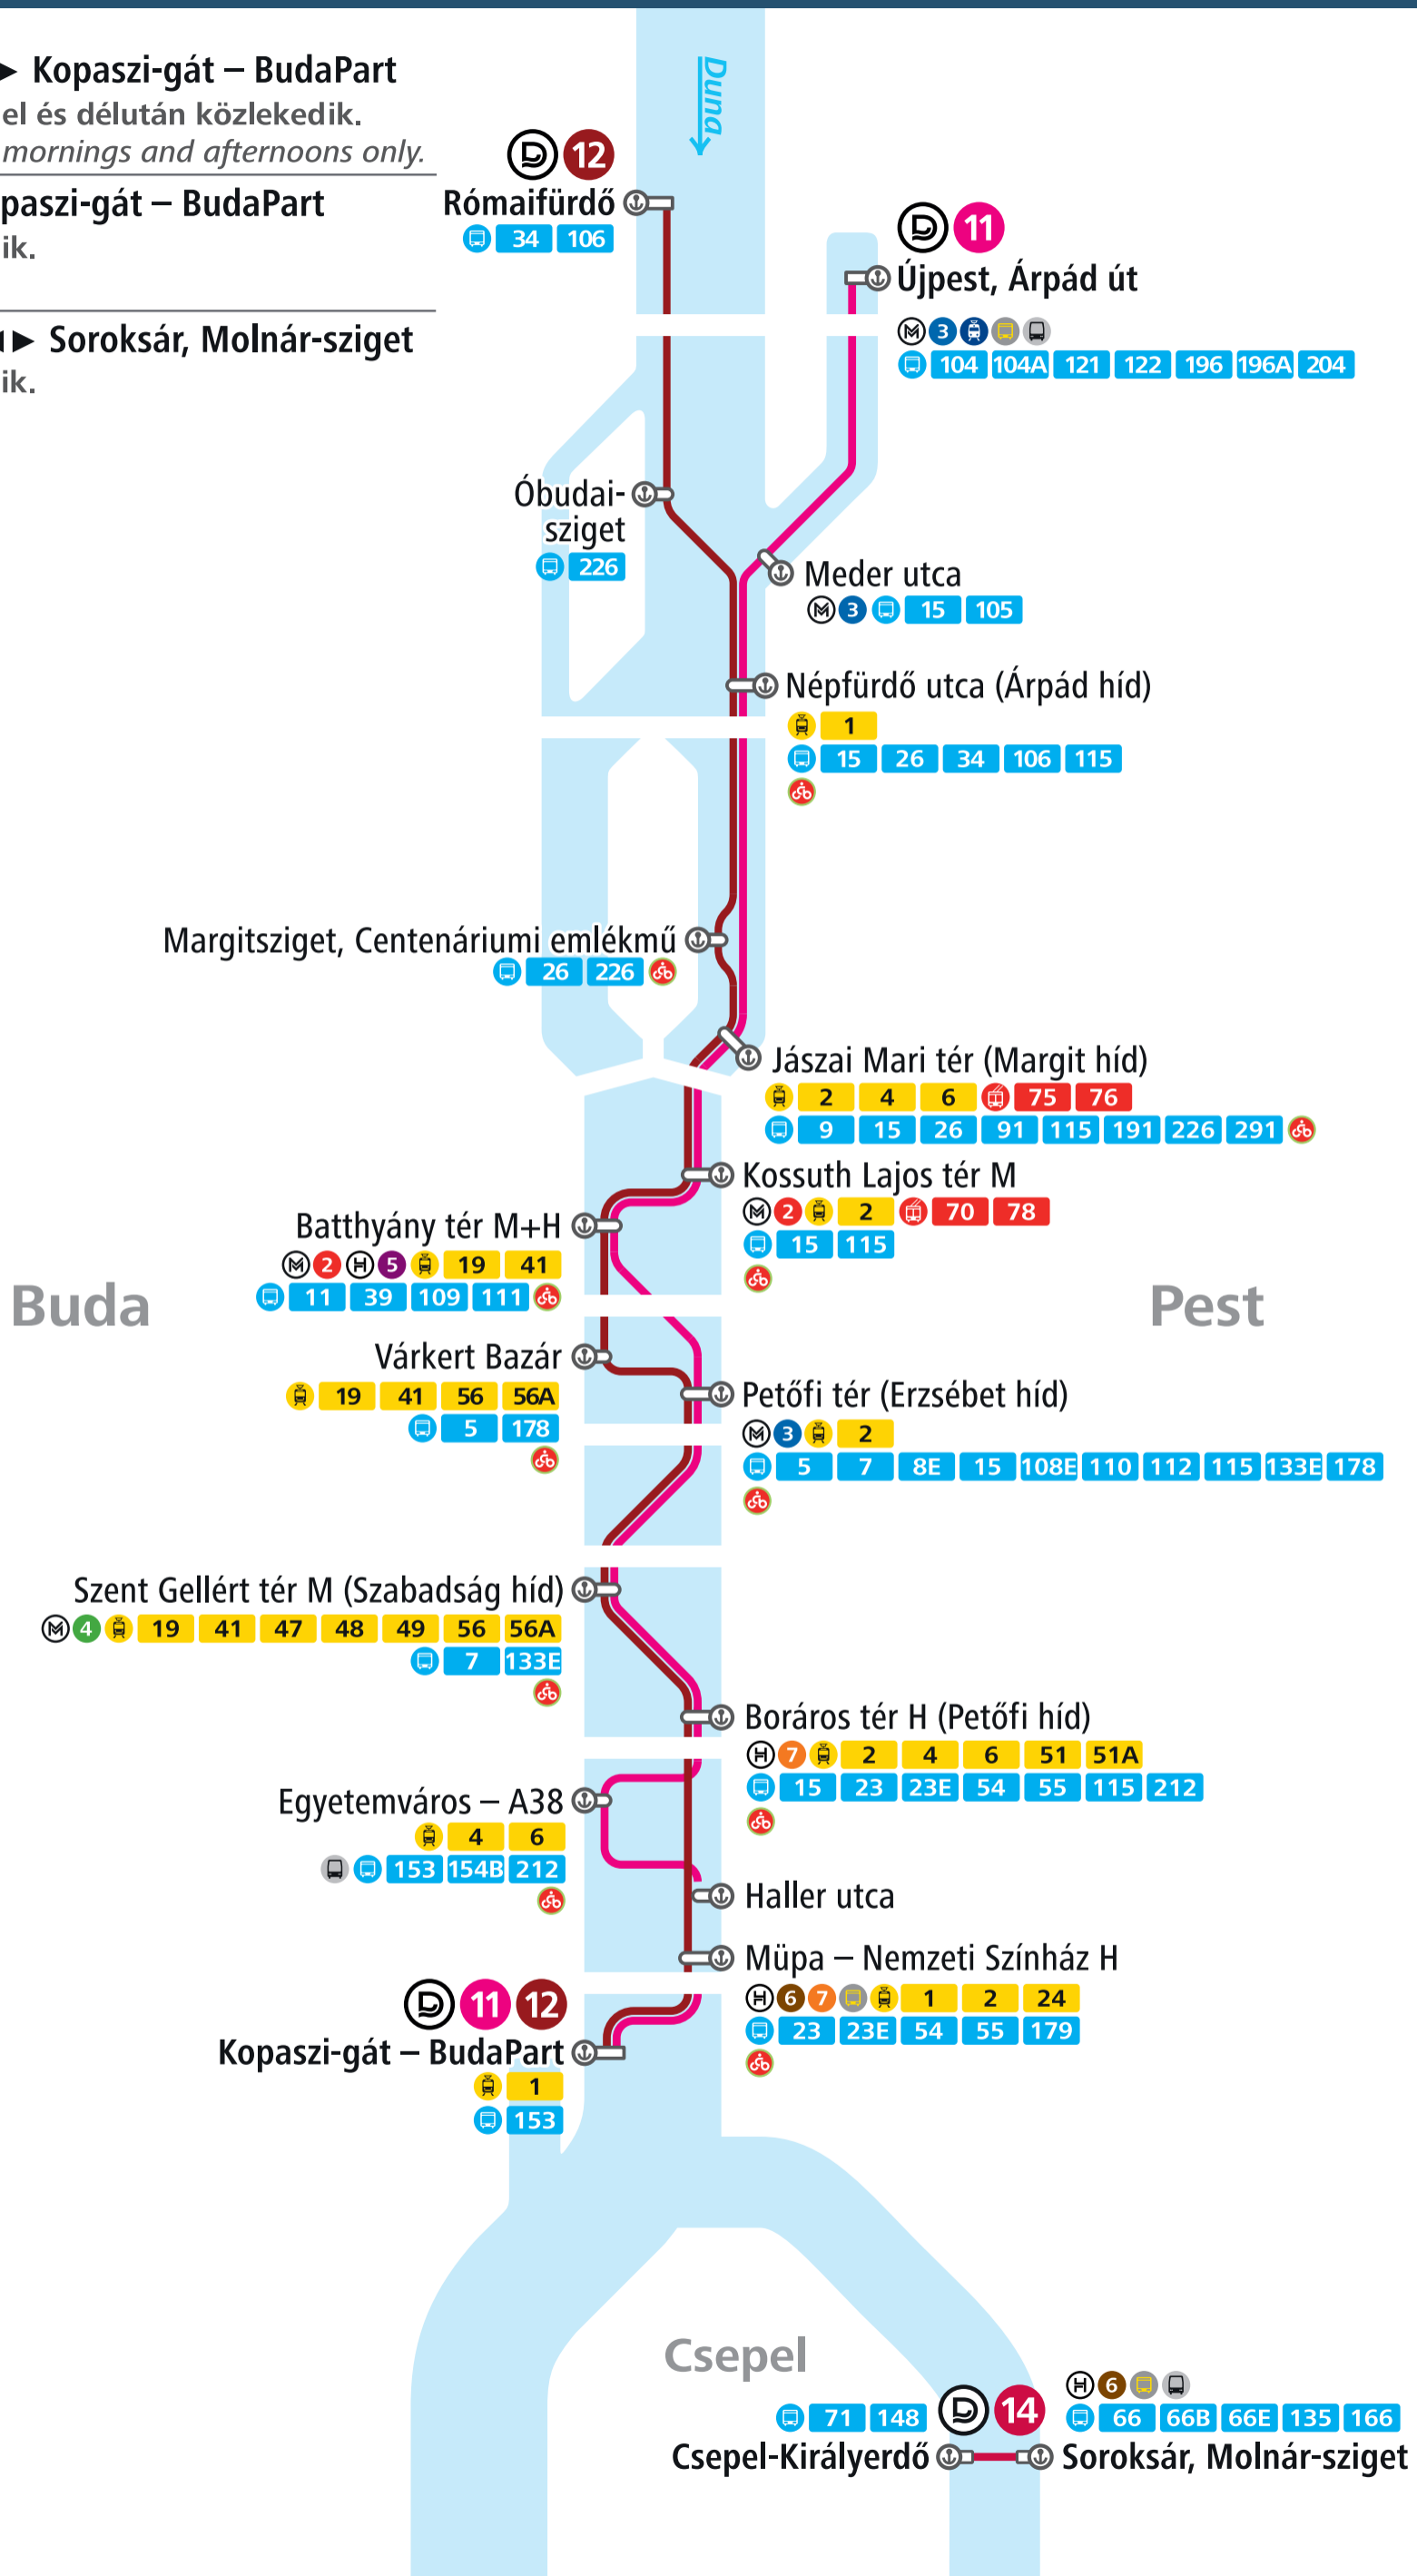

Menetrend szerinti hajójáratok

Public transport boat services

11 Újpest, Árpád út ◀▶ Kopaszi-gát – BudaPart
Csak munkanap reggel és délután közlekedik.
Operates on workday mornings and afternoons only.

12 Rómaifürdő ◀▶ Kopaszi-gát – BudaPart
Mindennap közlekedik.
Operates every day.

14 Csepel-Királyerdő ◀▶ Soroksár, Molnár-sziget
Mindennap közlekedik.
Operates every day.

Észak
North

Átszállási lehetőségek: Connections:

-  **Metró**
Metro
-  **Hévíz**
Suburban railway
-  **Villamos**
Tram
-  **Trolibusz**
Trolleybus
-  **Autóbusz**
Bus
-  **Vasút**
Railway
-  **Elővárosi autóbuszok**
Regional bus lines
-  **Távolsági autóbuszok**
National bus lines
-  **MOL Bubi állomás**
MOL Bubi docking station