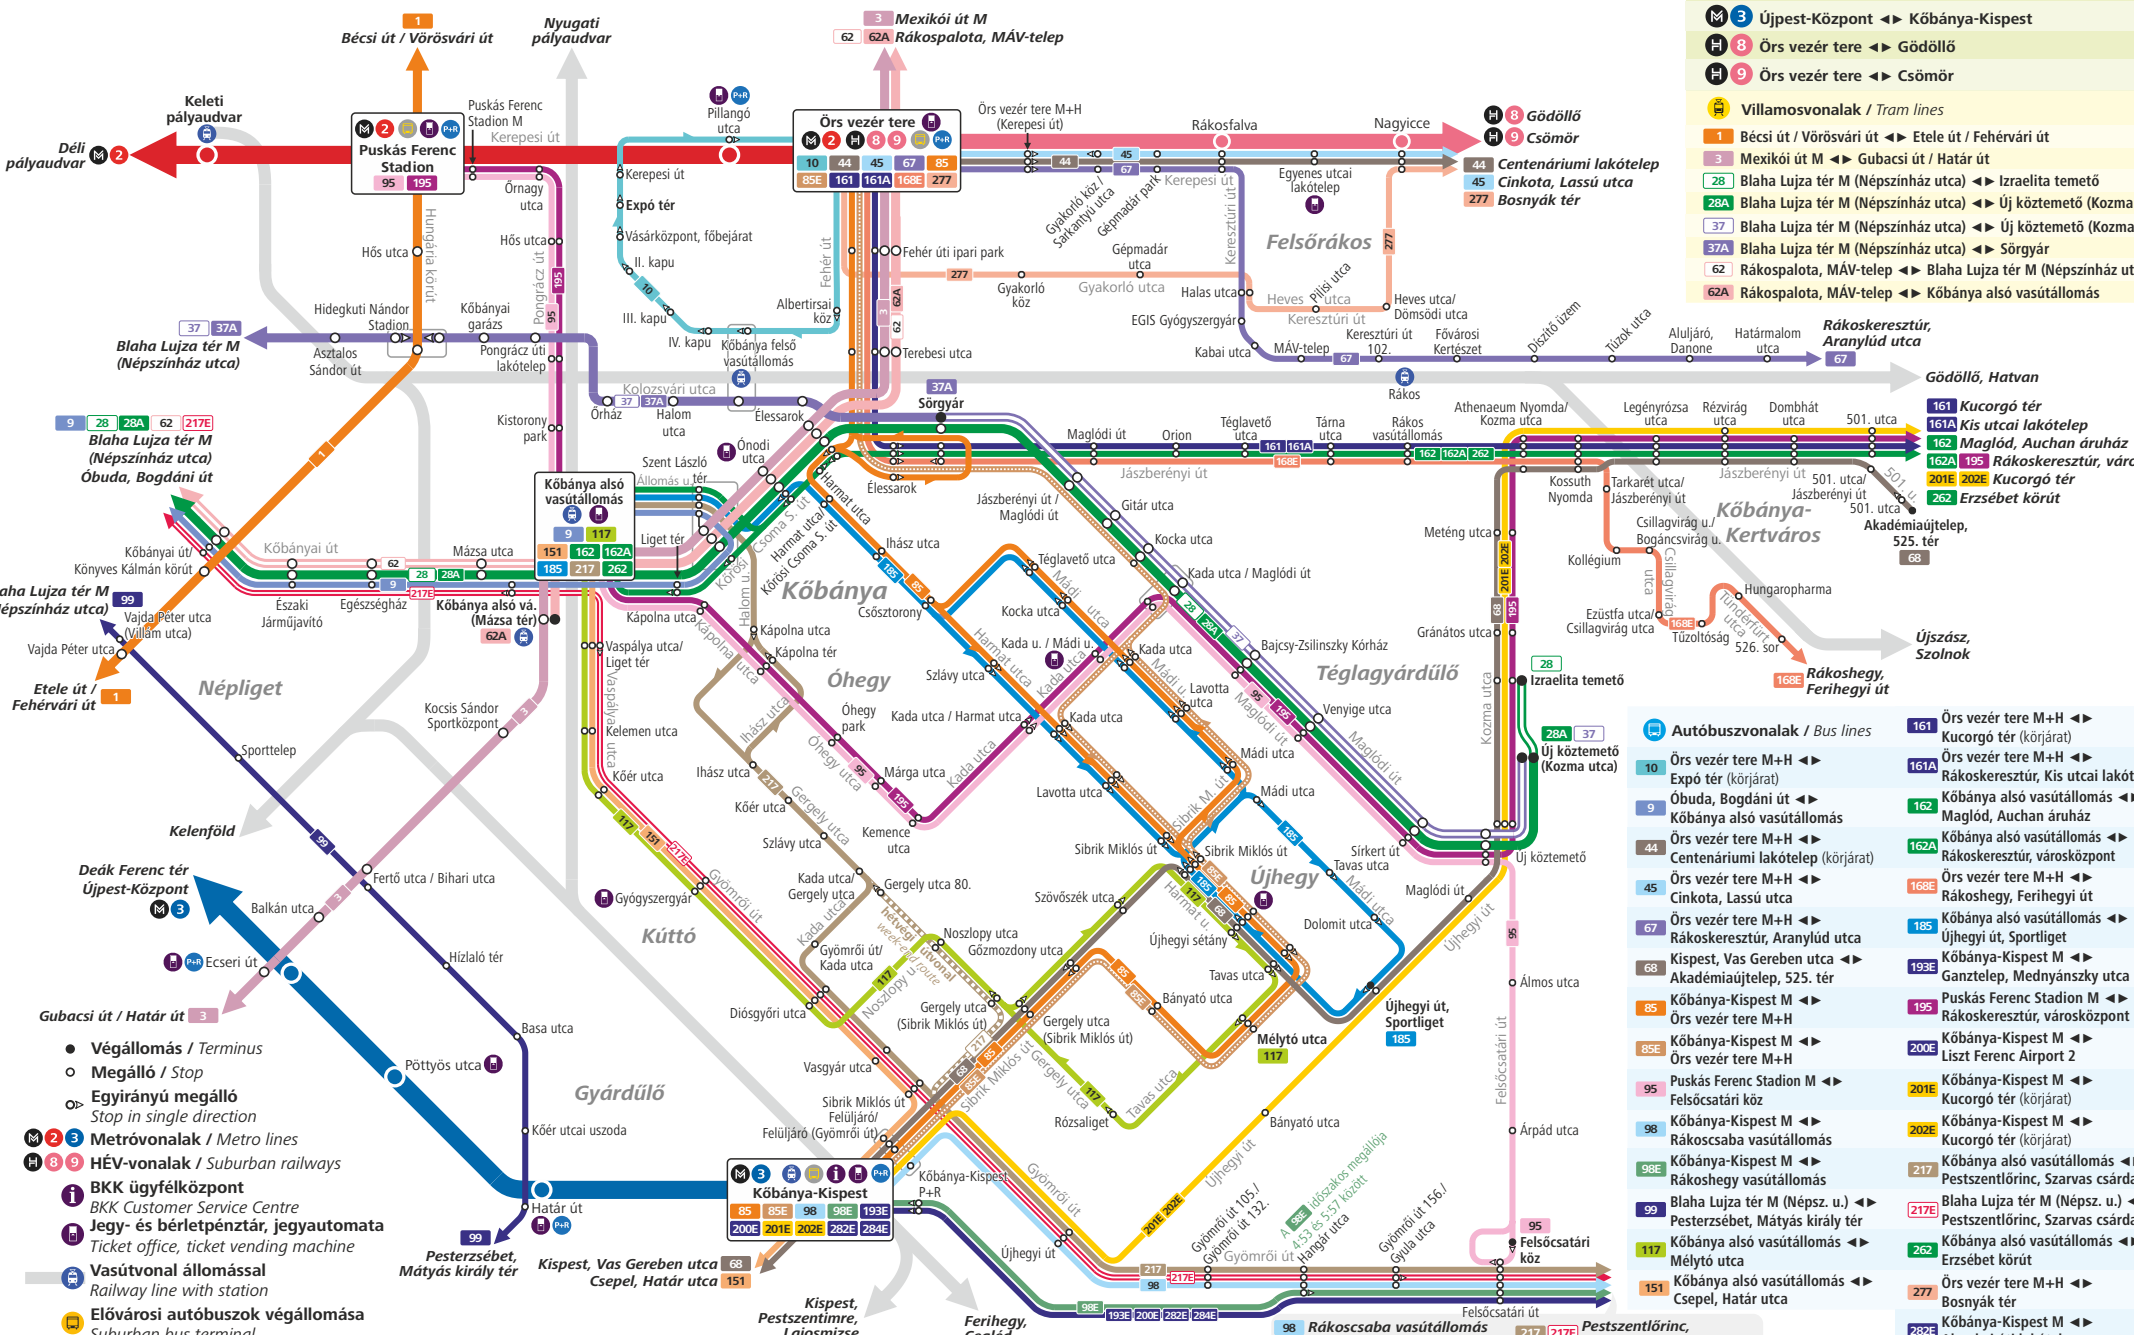

# Kőbánya közösségi közlekedése / Transport network in Kőbánya

- M 2** Déli pályaudvar ↔ Órs vezér tere
- M 3** Újpest-Központ ↔ Kőbánya-Kispest
- H 8** Órs vezér tere ↔ Gödöllő
- H 9** Órs vezér tere ↔ Csömör
- T** Villamosvonalak / Tram lines
  - 1** Bécsi út / Vörösvári út ↔ Etele út / Fehérvári út
  - 3** Mexikói út M ↔ Gubacsi út / Határ út
  - 28** Blaha Lujza tér M (Népszínház utca) ↔ Izraelita temető
  - 28A** Blaha Lujza tér M (Népszínház utca) ↔ Új köztemető (Kozma utca)
  - 37** Blaha Lujza tér M (Népszínház utca) ↔ Új köztemető (Kozma utca)
  - 37A** Blaha Lujza tér M (Népszínház utca) ↔ Sörgyár
  - 62** Rákospalota, MÁV-telep ↔ Blaha Lujza tér M (Népszínház utca)
  - 62A** Rákospalota, MÁV-telep ↔ Kőbánya alsó vasútállomás