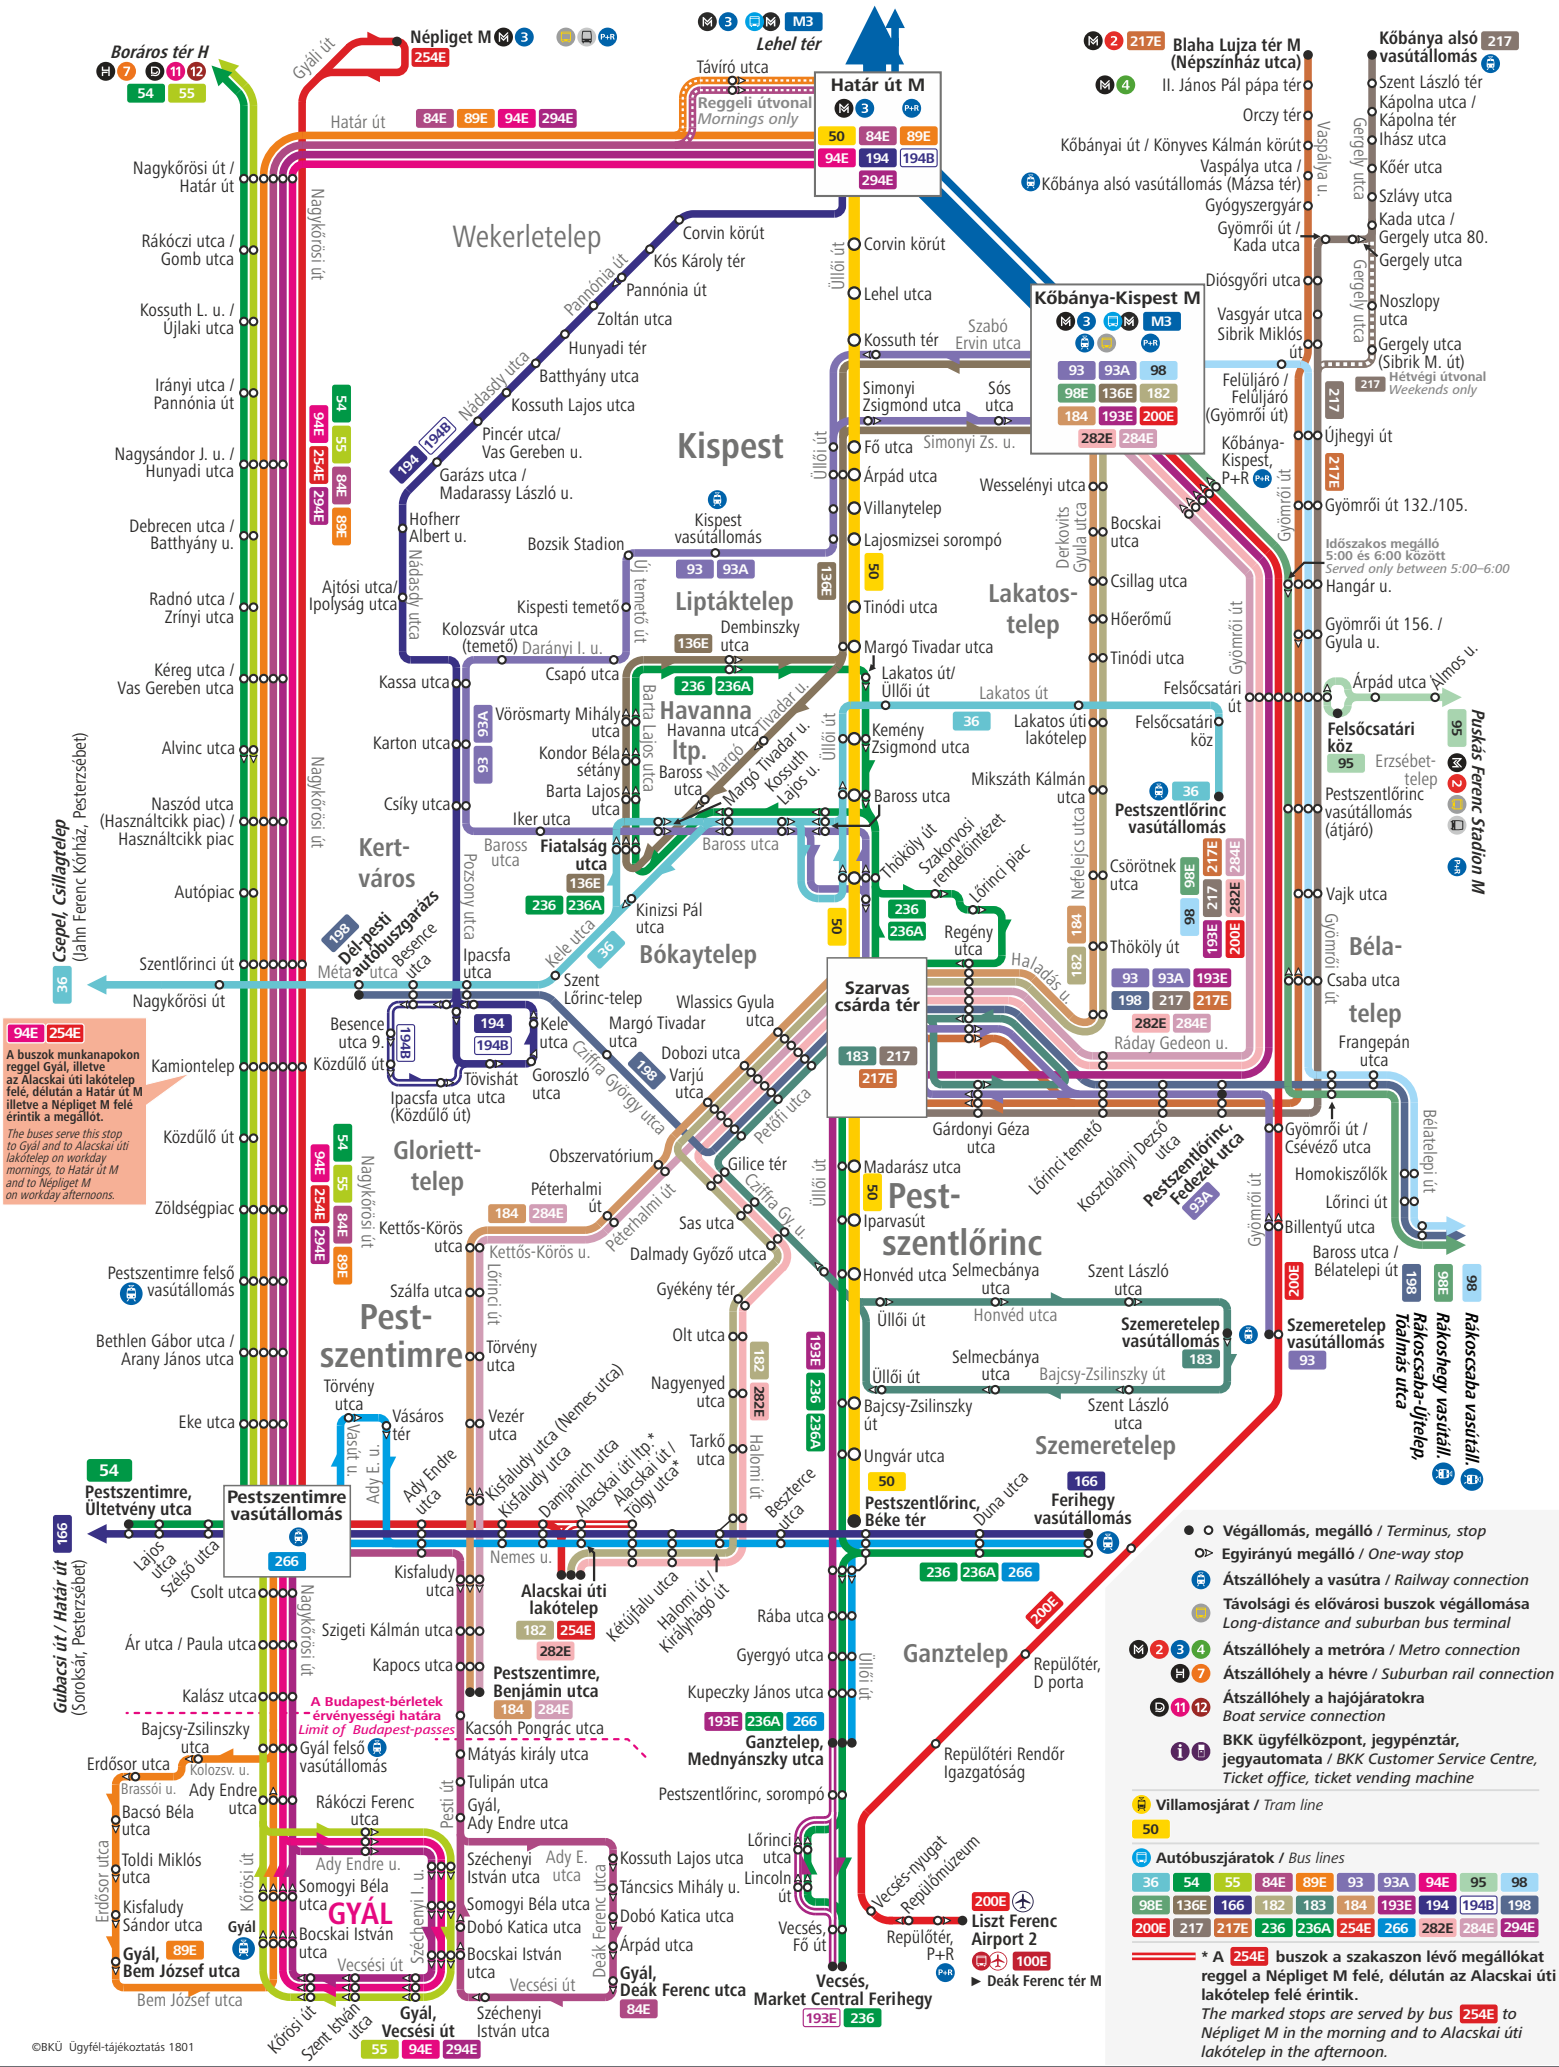

Pestszentlőrinc, Pestszentimre és Gyál közösségi közlekedése

- Végállomás, megálló / Terminus, stop
- ➔ Egyirányú megálló / One-way stop
- 🚆 Átszállóhely a vasútra / Railway connection
- 🚌 Távolsági és elővárosi buszok végállomása / Long-distance and suburban bus terminal
- 🚇 Átszállóhely a metróra / Metro connection
- 🚊 Átszállóhely a hévre / Suburban rail connection
- 🚤 Átszállóhely a hajójáratokra / Boat service connection
- 👤 BKK ügyfélközpont, jegypénztár, jegyautomata / BKK Customer Service Centre, Ticket office, ticket vending machine

- 🚊 Villamosjárat / Tram line
- 50
- 🚌 Autóbuszjáratok / Bus lines
- 36 54 55 84E 89E 93 93A 94E 95 98
- 98E 136E 166 182 183 184 193E 194 194B 198
- 200E 217 217E 236 236A 254E 266 282E 284E 294E

* A 254E buszok a szakszason lévő megállókat reggel a Népliget M felé, délután az Alacsikai úti lakótelep felé érintik.
The marked stops are served by bus 254E to Népliget M in the morning and to Alacsikai úti lakótelep in the afternoon.