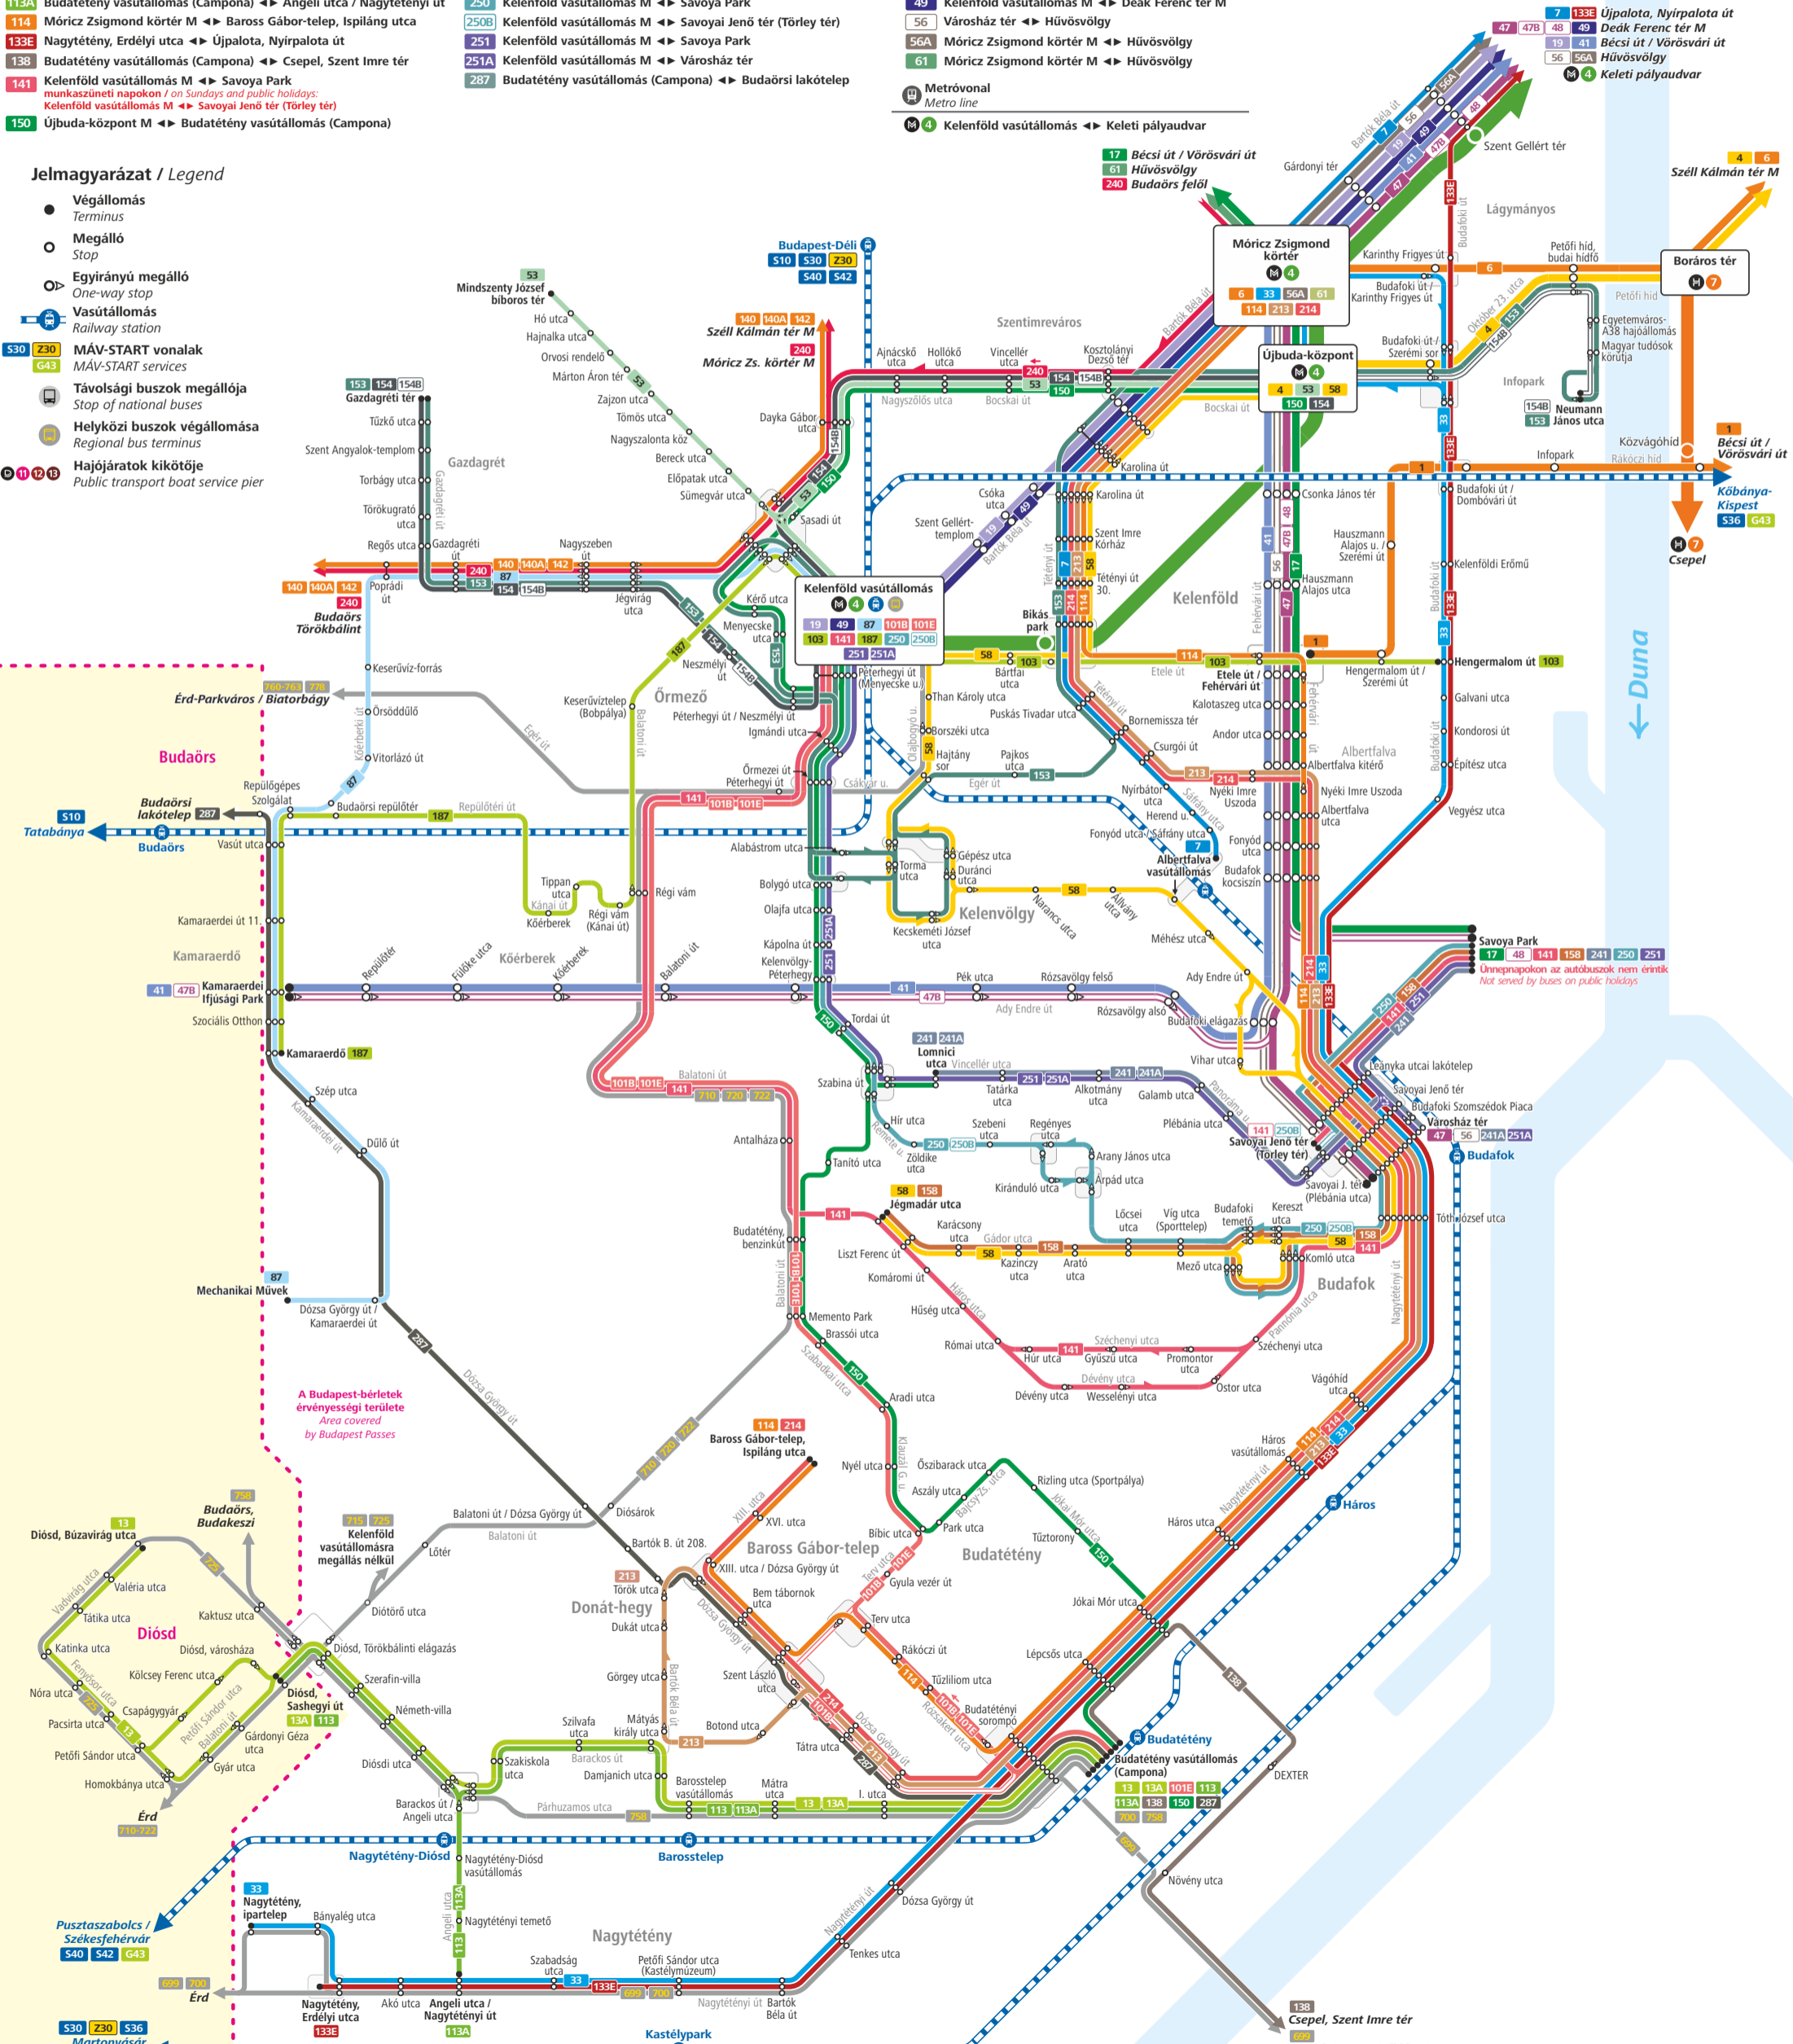

Villamosvonalak / Tram lines

- **1** Etele út / Fehérvári út ↔ Bécsi út / Vörösvári út
- **4** Újbuda-központ M ↔ Széll Kálmán tér M
- **6** Móricz Zsigmond körtér M ↔ Széll Kálmán tér M
- **17** Savoya Park ↔ Bécsi út / Vörösvári út
- **19** Kelenföld vasútállomás M ↔ Bécsi út / Vörösvári út
- **41** Kamaraerdei Ifjúsági Park ↔ Bécsi út / Vörösvári út
- **47** Városház tér ↔ Deák Ferenc tér M
- **47B** Kamaraerdei Ifjúsági Park ↔ Deák Ferenc tér M
- **48** Savoya Park ↔ Deák Ferenc tér M
- **49** Kelenföld vasútállomás M ↔ Deák Ferenc tér M
- **56** Városház tér ↔ Hűvösvölgy
- **56A** Móricz Zsigmond körtér M ↔ Hűvösvölgy
- **61** Móricz Zsigmond körtér M ↔ Hűvösvölgy

Metrovonal / Metro line

- **M4** Kelenföld vasútállomás ↔ Keleti pályaudvar

Jelmagyarázat / Legend

- **●** Végállomás / Terminus
- **○** Megálló / Stop
- **➔** Egyirányú megálló / One-way stop
- **🚆** Vasútállomás / Railway station
- **S30 Z30 G43** MÁV-START vonalak / MÁV-START services
- **🚌** Távoltsági buszok megállója / Stop of national buses
- **🚚** Helyközi buszok végállomása / Regional bus terminus
- **🚢** Hajójáratok kikötője / Public transport boat service pier

A Budapest-bérletek érvényességi területe / Area covered by Budapest Passes