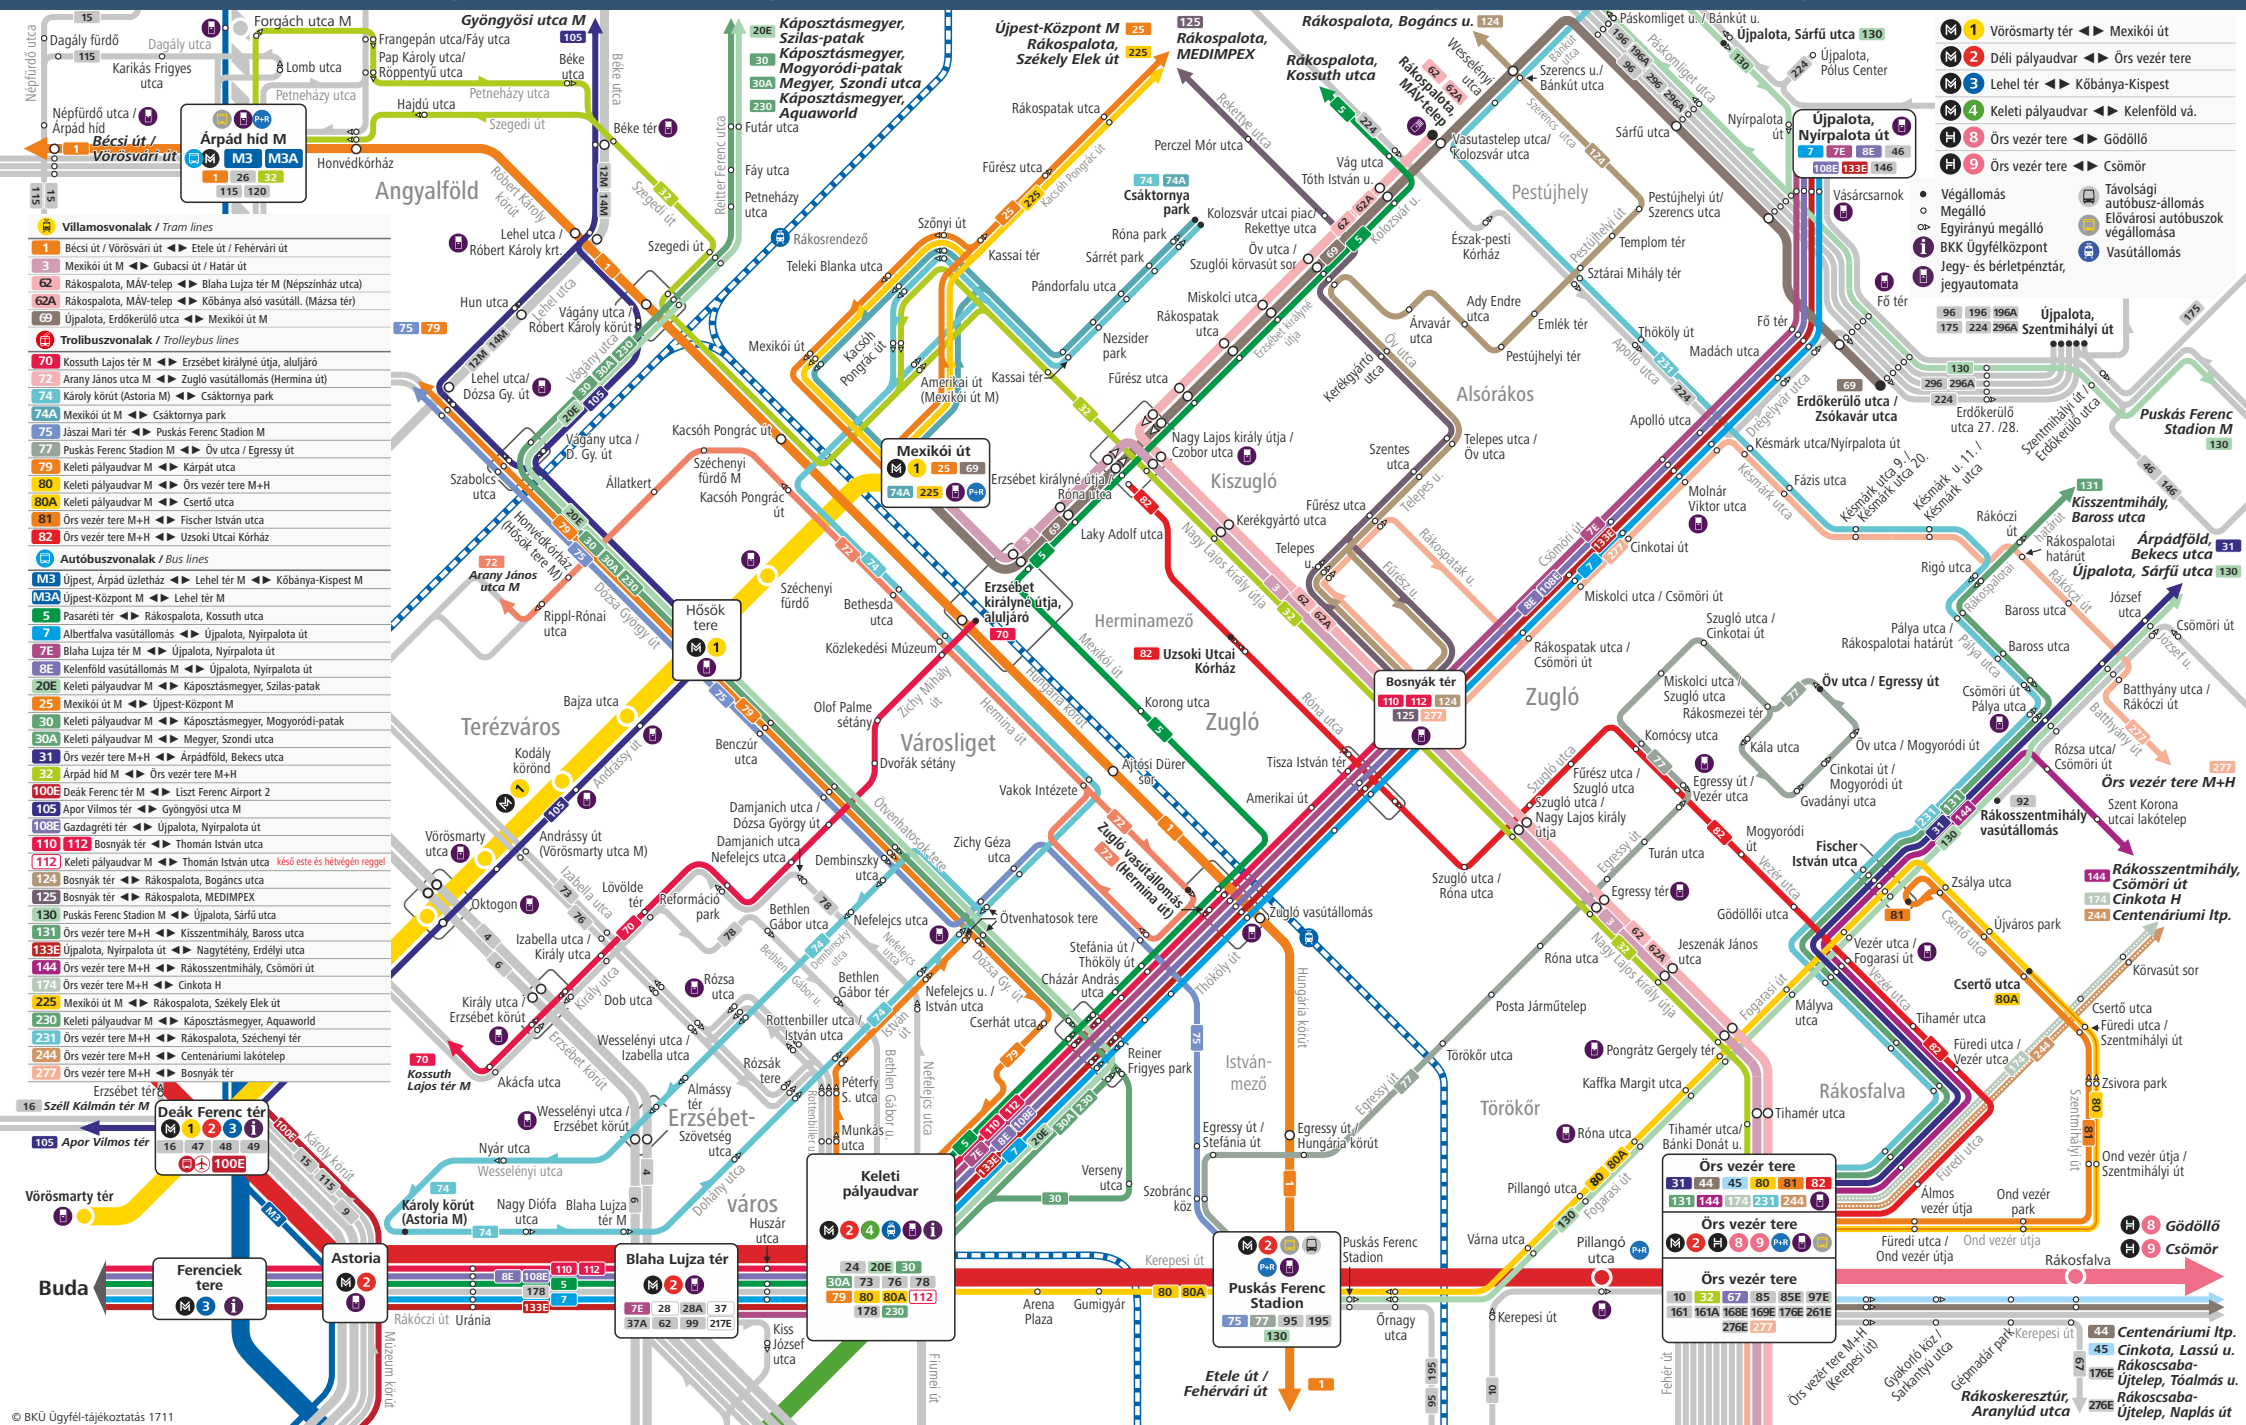

# Zugló közösségi közlekedése / Transport network in Zugló

- 1 Vörösmarty tér ↔ Mexikói út
  - 2 Déli pályaudvar ↔ Órs vezér tere
  - 3 Lehel tér ↔ Kőbánya-Kispest
  - 4 Keleti pályaudvar ↔ Kelenföld vá.
  - 8 Órs vezér tere ↔ Gödöllő
  - 9 Órs vezér tere ↔ Csömör
- Végállomás
  - Megálló
  - Egyirányú megálló
  - BKK Ügyfélközpont
  - Jegy- és bérletpénztár, jegyautomata
  - Távolsági autóbusz-állomás
  - Élvárosi autóbuszok végállomása
  - Vasútállomás