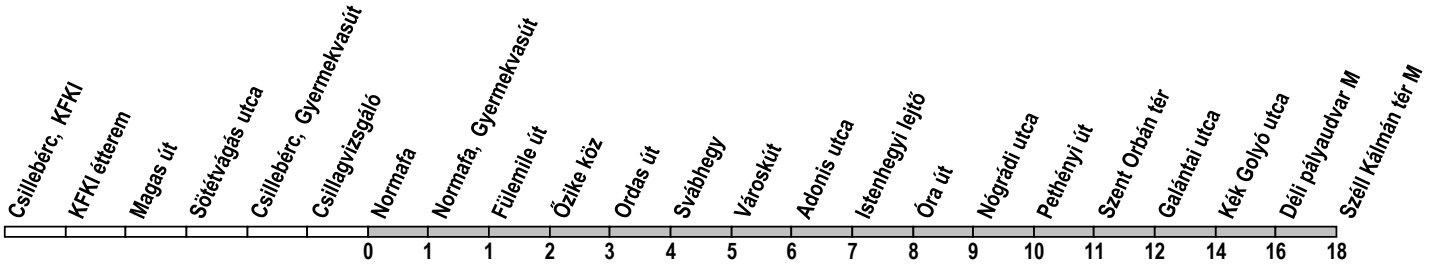

21 21A

Normafa → Széll Kálmán tér M

Útvonal: / Route: NORMAFA - Eötvös út - Hollós út - Mátyás király út - Költő utca - Istenhegyi út - Nagyenyed utca - Alkotás utca - Magyar jakobinusok tere - Krisztina körút - Vérmező út - Várfook utca - SZÉLL KÁLMÁN TÉR M

Indulási időpontok és követési idők **EBBŐL A MEGÁLLÓBÓL** / *Departure and average journey times*
Az adatok tájékoztató jellegűek. A menetrendtől eltérések előfordulhatnak. / *Schedule is subject to change.*

Érvényes: 2016.12.05-étől - visszavonásig / *Valid from: 05.12.2016. - until further notice*

Hétfőtől csütörtökig ① - ④		Pénteken ⑤		Munkanapokon ① - ⑤	
Ora	Perc / minutes	Ora	Perc / minutes	Ora	Perc / minutes
3		3		3	
4	<u>23, 43, 53</u>	4	<u>23, 43, 53</u>	4	<u>23, 43, 53</u>
5	<u>03, 13, 23, 33, 43, 53</u>	5	<u>03, 13, 23, 33, 43, 53</u>	5	<u>03, 13, 23, 33, 43, 53</u>
6	4-7 perc	6	4-7 perc	6	4-6 perc
7	3-4 perc	7	3-4 perc	7	5 perc
8	3-5 perc	8	3-5 perc	8	5 perc
9	5 perc	9	5 perc	9	5 perc
10	5 perc	10	5 perc	10	5 perc
11	5 perc	11	5 perc	11	5 perc
12	5 perc	12	5 perc	12	5 perc
13	5 perc	13	5 perc	13	5 perc
14	4-5 perc	14	4-5 perc	14	5 perc
15	4-5 perc	15	3-5 perc	15	5 perc
16	3-5 perc	16	4-5 perc	16	5 perc
17	4-5 perc	17	5 perc	17	5-6 perc
18	6-7 perc	18	6-7 perc	18	6-7 perc
19	7-8 perc	19	7-8 perc	19	6-8 perc
20	<u>00, 10, 20, 31, 41, 51</u>	20	<u>00, 10, 20, 31, 41, 51</u>	20	<u>00, 10, 20, 31, 41, 51</u>
21	<u>01, 11, 21, 31, 41, 51</u>	21	<u>01, 11, 21, 31, 41, 51</u>	21	<u>01, 11, 21, 31, 41, 51</u>
22	<u>02, 12, 22, 32, 42, 52</u>	22	<u>02, 12, 22, 32, 42, 52</u>	22	<u>02, 12, 22, 32, 42, 52</u>
23	<u>02, 12, 22</u>	23	<u>02, 12, 22</u>	23	<u>02, 12, 22</u>
0		0		0	
Szombaton ⑥		Munkaszüneti napokon ⑦		Dec. 27-31. munkanapokon ① - ⑤	
Ora	Perc / minutes	Ora	Perc / minutes	Ora	Perc / minutes
3		3		3	
4	<u>23, 53</u>	4	<u>23, 53</u>	4	<u>23, 43, 53</u>
5	<u>13, 33, 53</u>	5	<u>13, 33, 53</u>	5	<u>03, 13, 23, 33, 43, 53</u>
6	<u>02, 12, 22, 32, 42, 52</u>	6	<u>13, 33, 53</u>	6	4-8 perc
7	<u>01, 10, 18, 26, 34, 41, 48, 55</u>	7	<u>02, 11, 21, 31, 41, 51</u>	7	5 perc
8	5-7 perc	8	5-8 perc	8	5 perc
9	5 perc	9	5-6 perc	9	5 perc
10	5 perc	10	5 perc	10	5 perc
11	5-6 perc	11	5-6 perc	11	5 perc
12	6 perc	12	6 perc	12	5 perc
13	6 perc	13	6 perc	13	5 perc
14	5-6 perc	14	5-6 perc	14	5 perc
15	5 perc	15	5 perc	15	5 perc
16	5 perc	16	5 perc	16	5 perc
17	5-6 perc	17	5-6 perc	17	5-6 perc
18	6-7 perc	18	6-7 perc	18	6-7 perc
19	<u>01, 08, 16, 23, 31, 40, 50</u>	19	<u>01, 08, 16, 23, 31, 40, 50</u>	19	6-8 perc
20	<u>00, 10, 21, 31, 41, 51</u>	20	<u>00, 10, 21, 31, 41, 51</u>	20	<u>00, 10, 20, 31, 41, 51</u>
21	<u>01, 11, 21, 31, 41, 51</u>	21	<u>01, 11, 21, 31, 41, 51</u>	21	<u>01, 11, 21, 31, 41, 51</u>
22	<u>02, 12, 22, 32, 42, 52</u>	22	<u>02, 12, 22, 32, 42, 52</u>	22	<u>02, 12, 22, 32, 42, 52</u>
23	<u>02, 12, 22</u>	23	<u>02, 12, 22</u>	23	<u>02, 12, 22</u>
0		0		0	

_ : Alacsonypadlós jármű / *Low-floor service*

📖 : Tanítási időszakban / *During school terms*

📅 : Iskolaszünetben / *During school holidays*

① - ⑦ : Nap sorszáma / *Day number* ① = Monday

🌐 www.bkk.hu | bkk@bkk.hu | +36 1 3 255 255

📘 [facebook.com/bkkbudapest](https://www.facebook.com/bkkbudapest)

BUDAPEST

BUDAPESTI
KÖZLEKEDÉSI
KÖZPONT

Megállókód: F02490