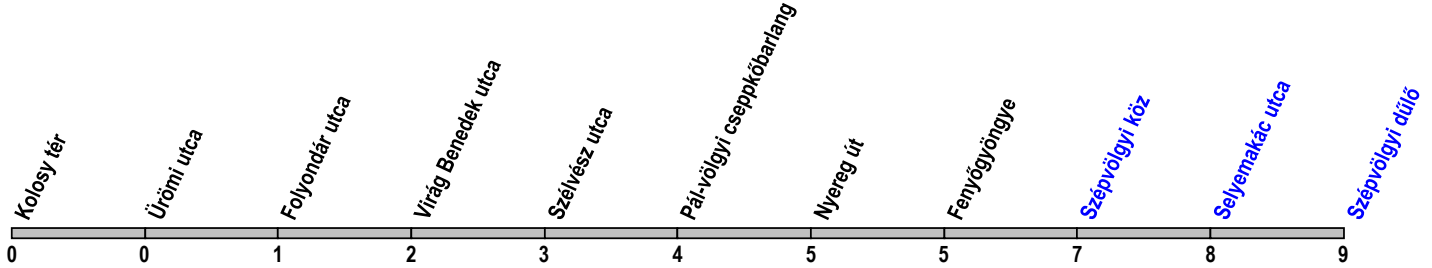

65 65A

Kolosy tér → Fenyőgyöngye → Szépvölgyi dűlő

Útvonal: / Route: KOLOSY TÉR - Szépvölgyi út - FENYŐGYÖNGYE - Virág Benedek utca - Szépvölgyi út - SZÉPVÖLGYI DŰLŐ

Indulási időpontok és követési idők **EBBŐL A MEGÁLLÓBÓL** / Departure and average journey times
Az adatok tájékoztató jellegűek. A menetrendtől eltérések előfordulhatnak. / Schedule is subject to change.