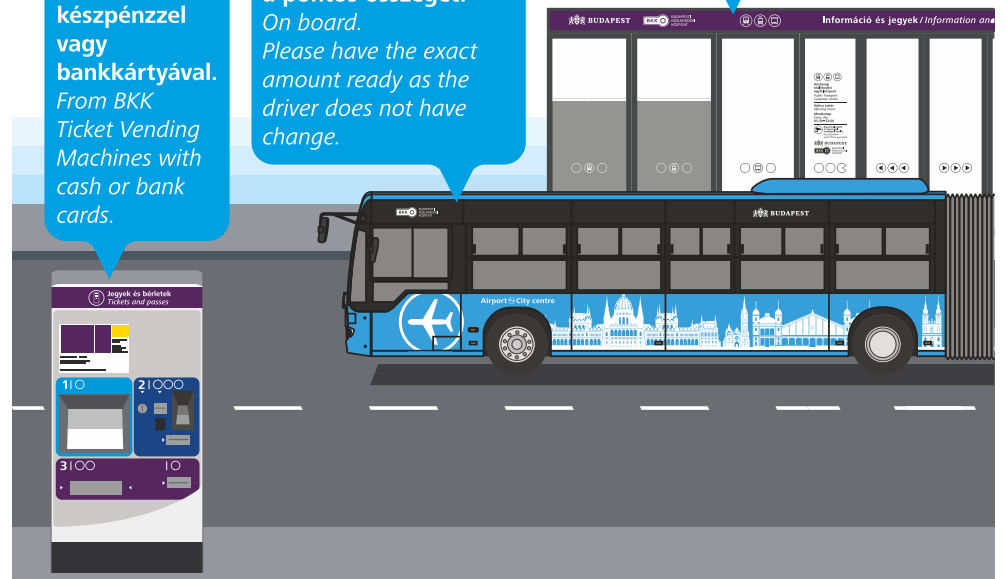

Az autóbusszon Repülőtéri vonaljegygyel lehet utazni, melynek ára 900 Ft.
Airport shuttle bus single ticket is required on this service (900 HUF).

F00950