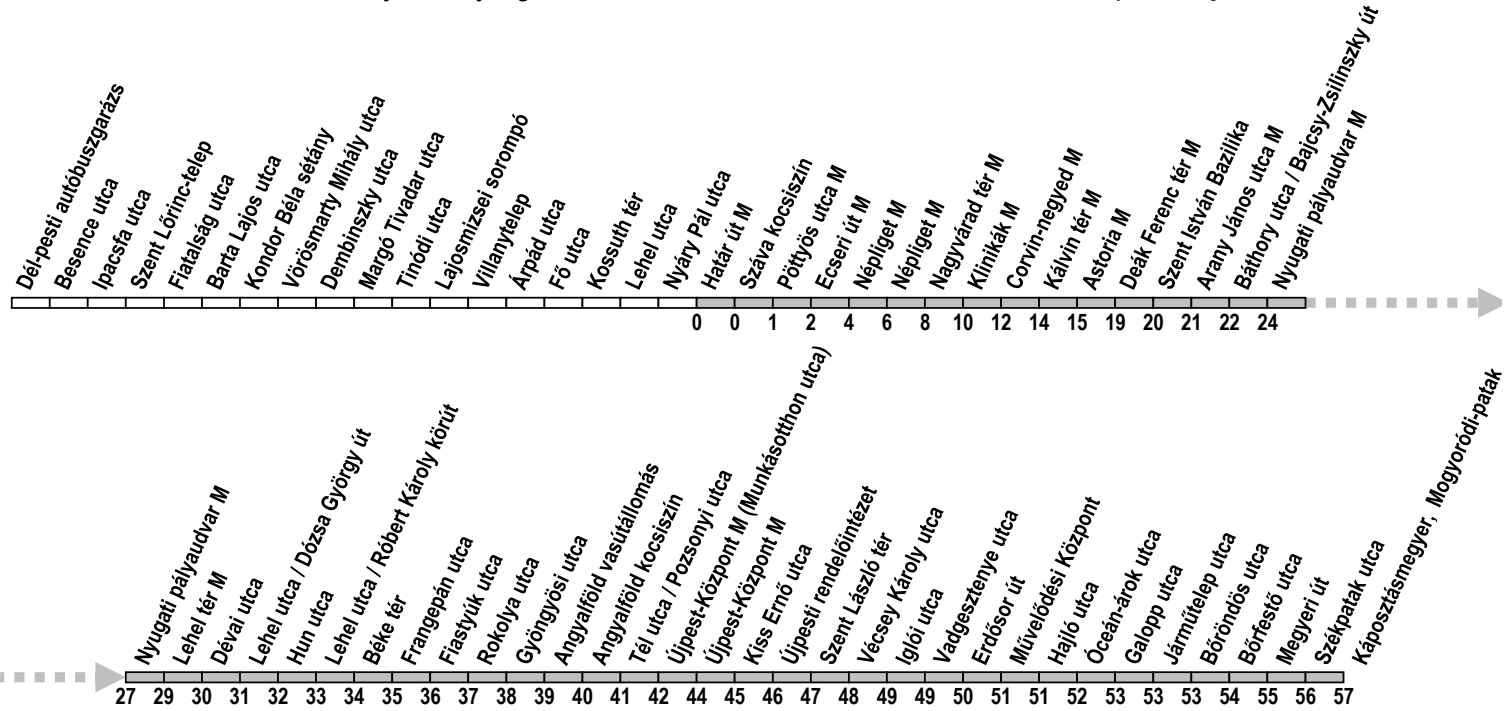

914

éjszakai járat
night service

Határ út M → Astoria M → Káposztásmegyer, Mogyoródi-patak

Útvonal: / Route: DÉL-PESTI AUTÓBUSZGARÁZS - Méta utca - Cziffra György utca - Kele utca - Kinizsi Pál utca - Barta Lajos utca - Csapó utca - Darányi Ignác utca - Üllői út - Hazliinszky Frigyes sétány - Hell Miksa sétány - Könyves Kálmán körút - Üllői út - Kálvin tér - Múzeum körút - Károly körút - Deák Ferenc tér - Bajcsy-Zsilinszky út - Podmaniczky utca - Teréz körút - Nyugati tér - Váci út - Lehel tér - Lehel utca - Béke tér - Béke utca - aluljáró - Pozsonyi utca - István út - Görgey Artúr út - Szent Imre utca - Szent László tér - Leiningen Károly utca - Iglói utca - Sporttelep utca - Óceán-árok utca - Külső Szilágyi út - Homoktövis utca - KÁPOSZTÁSMEGYER, MOGYORÓDI-PATAK

Indulási időpontok és követési idők **EBBŐL A MEGÁLLÓBÓL** / Departure and average journey times
Az adatok tájékoztató jellegűek. A menetrendtől eltérések előfordulhatnak. / Schedule is subject to change.