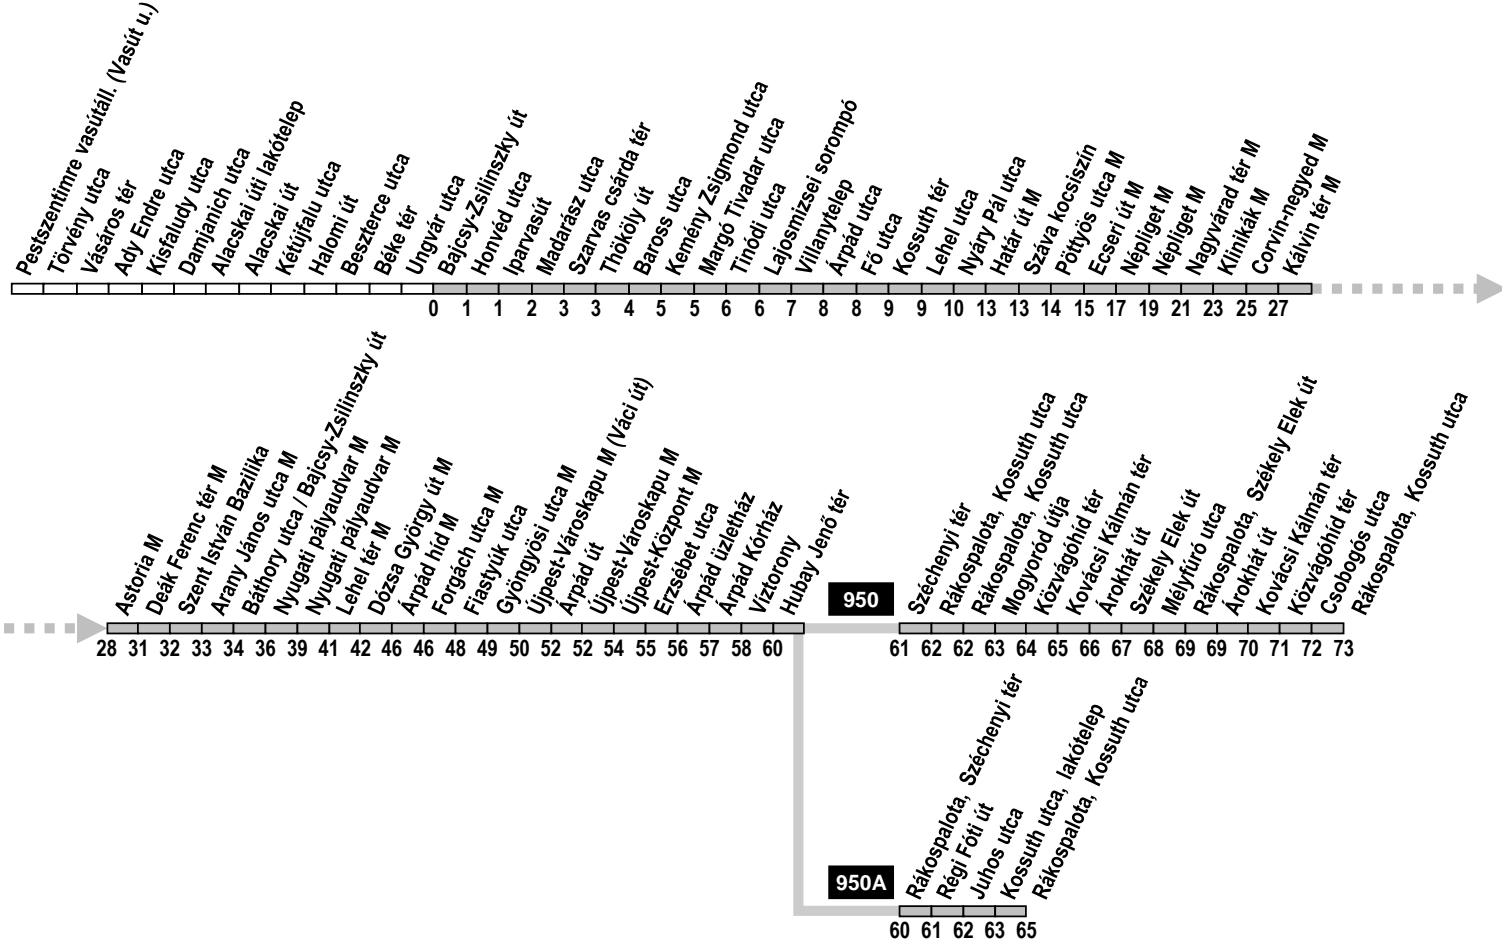

950 950A

**éjszakai járat
night service**

Bajcsy-Zsilinszky út → Astoria M → Rákospalota, Kossuth utca

A 950-es autóbusz útvonala: / Route of bus 950: PESTSZENTIMRE VASÚTÁLLOMÁS (VASÚT UTCA) - Vasút utca - Törvény utca - Ady Endre utca - Nemes utca - Királyhágó út - Béke tér - Üllői út - Hazlinszky Frigyes sétány - Heil Miksa sétány - Könyves Kálmán körút - Üllői út - Kálvin tér - Múzeum körút - Károly körút - Deák Ferenc tér - Bajcsy-Zsilinszky út - Podmaniczky utca - Teréz körút - Nyugati tér - Váci út - Árpád út - felüljáró - Hubay Jenő tér - Bácska utca - Széchenyi tér - Fő út - Csobogós utca - Közvágóhíd utca - Kovácsi Kálmán tér - Károlyi Sándor út - Szántóföld utca - Mélyfűró utca, forduló - Szántóföld utca - Károlyi Sándor út - Kovácsi Kálmán tér - Közvágóhíd utca - Csobogós utca - Fő út - RÁKOSPALOTA, KOSSUTH UTCA

A 950A jelzésű autóbusz útvonala a Bácska utcáig a 950-esével azonos, majd: / Bus 950A and 950 serve the same route up to Bácska utca, from where the route is: Széchenyi tér - Epres sor - Régi Főti út - Kossuth utca - Fő út - RÁKOSPALOTA, KOSSUTH UTCA

Indulási időpontok és követési idők EBBŐL A MEGÁLLÓBÓL / Departure and average journey times

Az adatok tájékoztató jellegűek. A menetrendtől eltérések előfordulhatnak. / Schedule is subject to change.

Érvényes: 2017.11.03/04-től - visszavonásig / Valid from: 03/04. 11.2017. - until further notice

Ora	Éjszakánként / Every night
H	Perc / minutes
22	
23	
0	18A, 48
1	18A, 48
2	18A, 48
3	18^a, 48^a
4	08^b, 28^b, 39^b, 49^b, 59^b
5	07^b
6	

Az "A"-val jelölt időpontokban 950A jelzésű, míg a külön nem jelölt időpontokban 950-es autóbusz indul.
(A járatok a Hubay Jenő tér és Rákospalota, Kossuth utca között egymástól eltérő útvonalon közlekednek.)

Departures marked with "A" are served by bus 950A, otherwise bus line 950 is in operation.
(The two bus lines run on different routes on the section between Hubay Jenő tér and Rákospalota, Kossuth utca.)

Minden jármű alacsonypadlós / Low-floor service (all vehicles)

a : 950-es jelzéssel, csak Újpest-Központ M-ig közlekedik / bus 950 running only to Újpest-Központ M

b : 950-es jelzéssel, csak a Határ út M-ig közlekedik / bus 950 running only to Határ út M

www.bkk.hu | bkk@bkk.hu | +36 1 3 255 255

facebook.com/bkkbudapest

BUDAPEST

BUDAPESTI
KÖZLEKEDÉSI
KÖZPONT