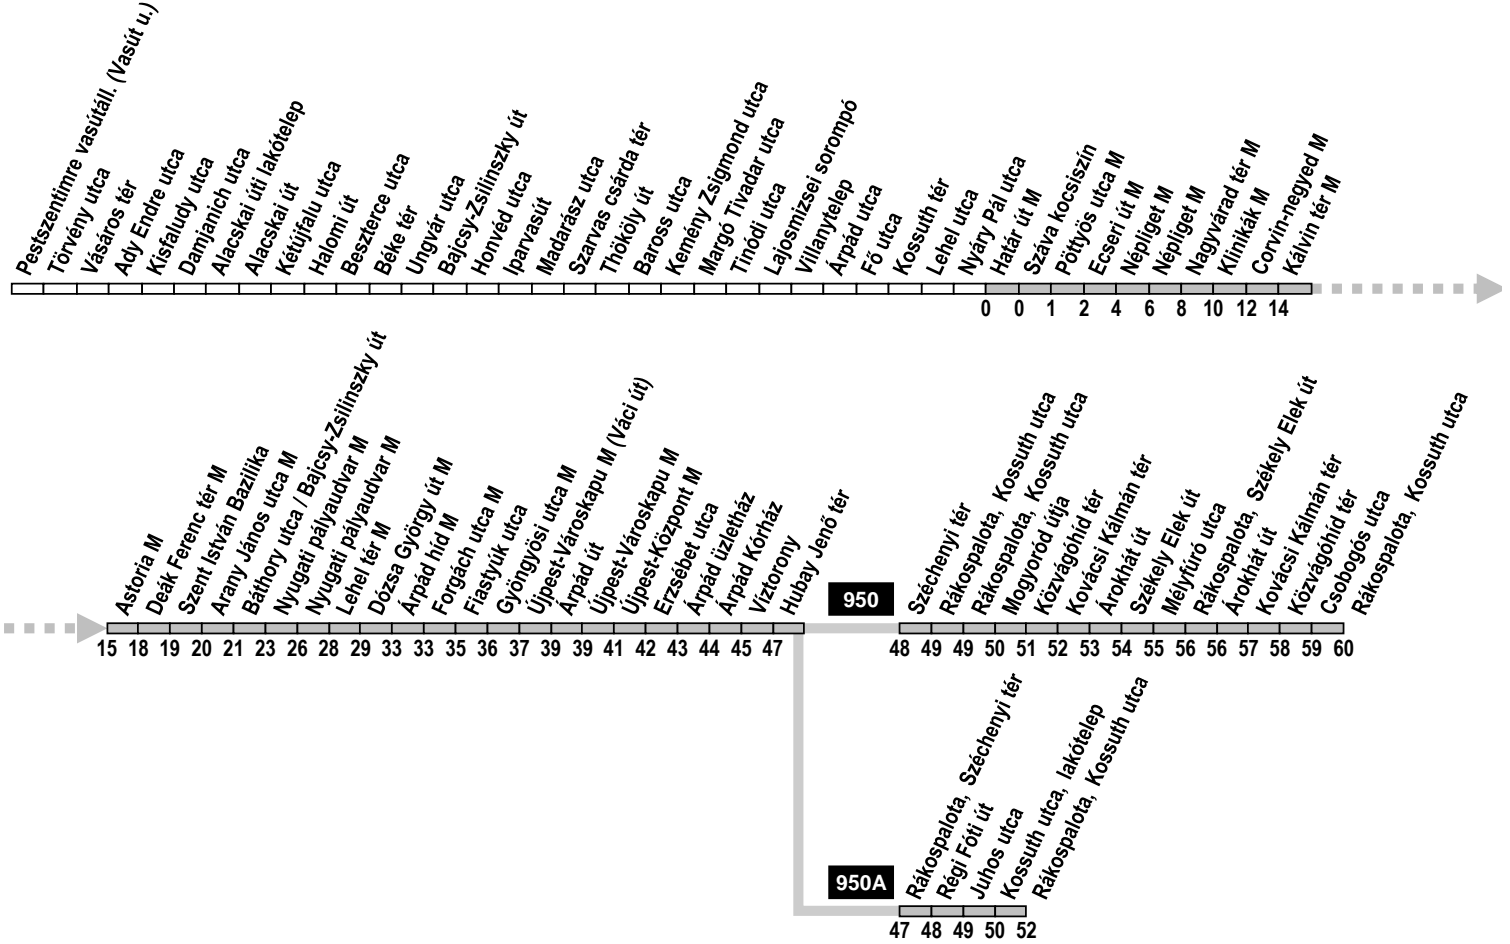

950 950A

éjszakai járat
night service

Határ út M → Astoria M → Rákospalota, Kossuth utca

A 950-es autóbussz útvonala: / *Route of bus 950:* PESTSZENTIMRE VASÚTÁLLOMÁS (VASÚT UTCA) - Vasút utca - Törvény utca - Ady Endre utca - Nemes utca - Királyhágó út - Béke tér - Üllői út - Hazlinszky Frigyes sétány - Heil Miksa sétány - Könyves Kálmán körút - Üllői út - Kálvin tér - Múzeum körút - Károly körút - Deák Ferenc tér - Bajcsy-Zsilinszky út - Podmaniczky utca - Teréz körút - Nyugati tér - Váci út - Árpád út - felüljáró - Hubay Jenő tér - Bácska utca - Széchenyi tér - Fő út - Csobogós utca - Közvágóhíd utca - Kovácsi Kálmán tér - Károlyi Sándor út - Szántóföld utca - Mélyfűró utca, forduló - Szántóföld utca - Károlyi Sándor út - Kovácsi Kálmán tér - Közvágóhíd utca - Csobogós utca - Fő út - RÁKOSPALOTA, KOSSUTH UTCA

A 950A jelzésű autóbussz útvonala a Bácska utcáig a 950-esével azonos, majd: / *Bus 950A and 950 serve the same route up to Bácska utca, from where the route is:* Széchenyi tér - Epres sor - Régi Főti út - Kossuth utca - Fő út - RÁKOSPALOTA, KOSSUTH UTCA

Indulási időpontok és követési idők **EBBŐL A MEGÁLLÓBÓL** / *Departure and average journey times*

Az adatok tájékoztató jellegűek. A menetrendtől eltérések előfordulhatnak. / *Schedule is subject to change.*

Érvényes: 2017.11.03/04-től - visszavonásig / *Valid from: 03/04. 11.2017. - until further notice*

Ora	Éjszakánként / <i>Every night</i>
H	Perc / <i>minutes</i>
22	
23	35A
0	01, 31A
1	01, 31A
2	01, 31A
3	01, 31^a
4	01^a
5	
6	

Az "A"-val jelölt időpontokban 950A jelzésű, míg a külön nem jelölt időpontokban 950-es autóbussz indul.
(A járatok a Hubay Jenő tér és Rákospalota, Kossuth utca között egymástól eltérő útvonalon közlekednek.)

*Departures marked with "A" are served by bus 950A, otherwise bus line 950 is in operation.
(The two bus lines run on different routes on the section between Hubay Jenő tér and Rákospalota, Kossuth utca.)*

Minden jármű alacsonypadlós / *Low-floor service (all vehicles)*

a : 950-es jelzéssel, csak Újpest-Központ M-ig közlekedik / *bus 950 running only to Újpest-Központ M*

www.bkk.hu | bkk@bkk.hu | +36 1 3 255 255

facebook.com/bkkbudapest

BUDAPEST

BUDAPESTI
KÖZLEKEDÉSI
KÖZPONT

Megállókód: F03929