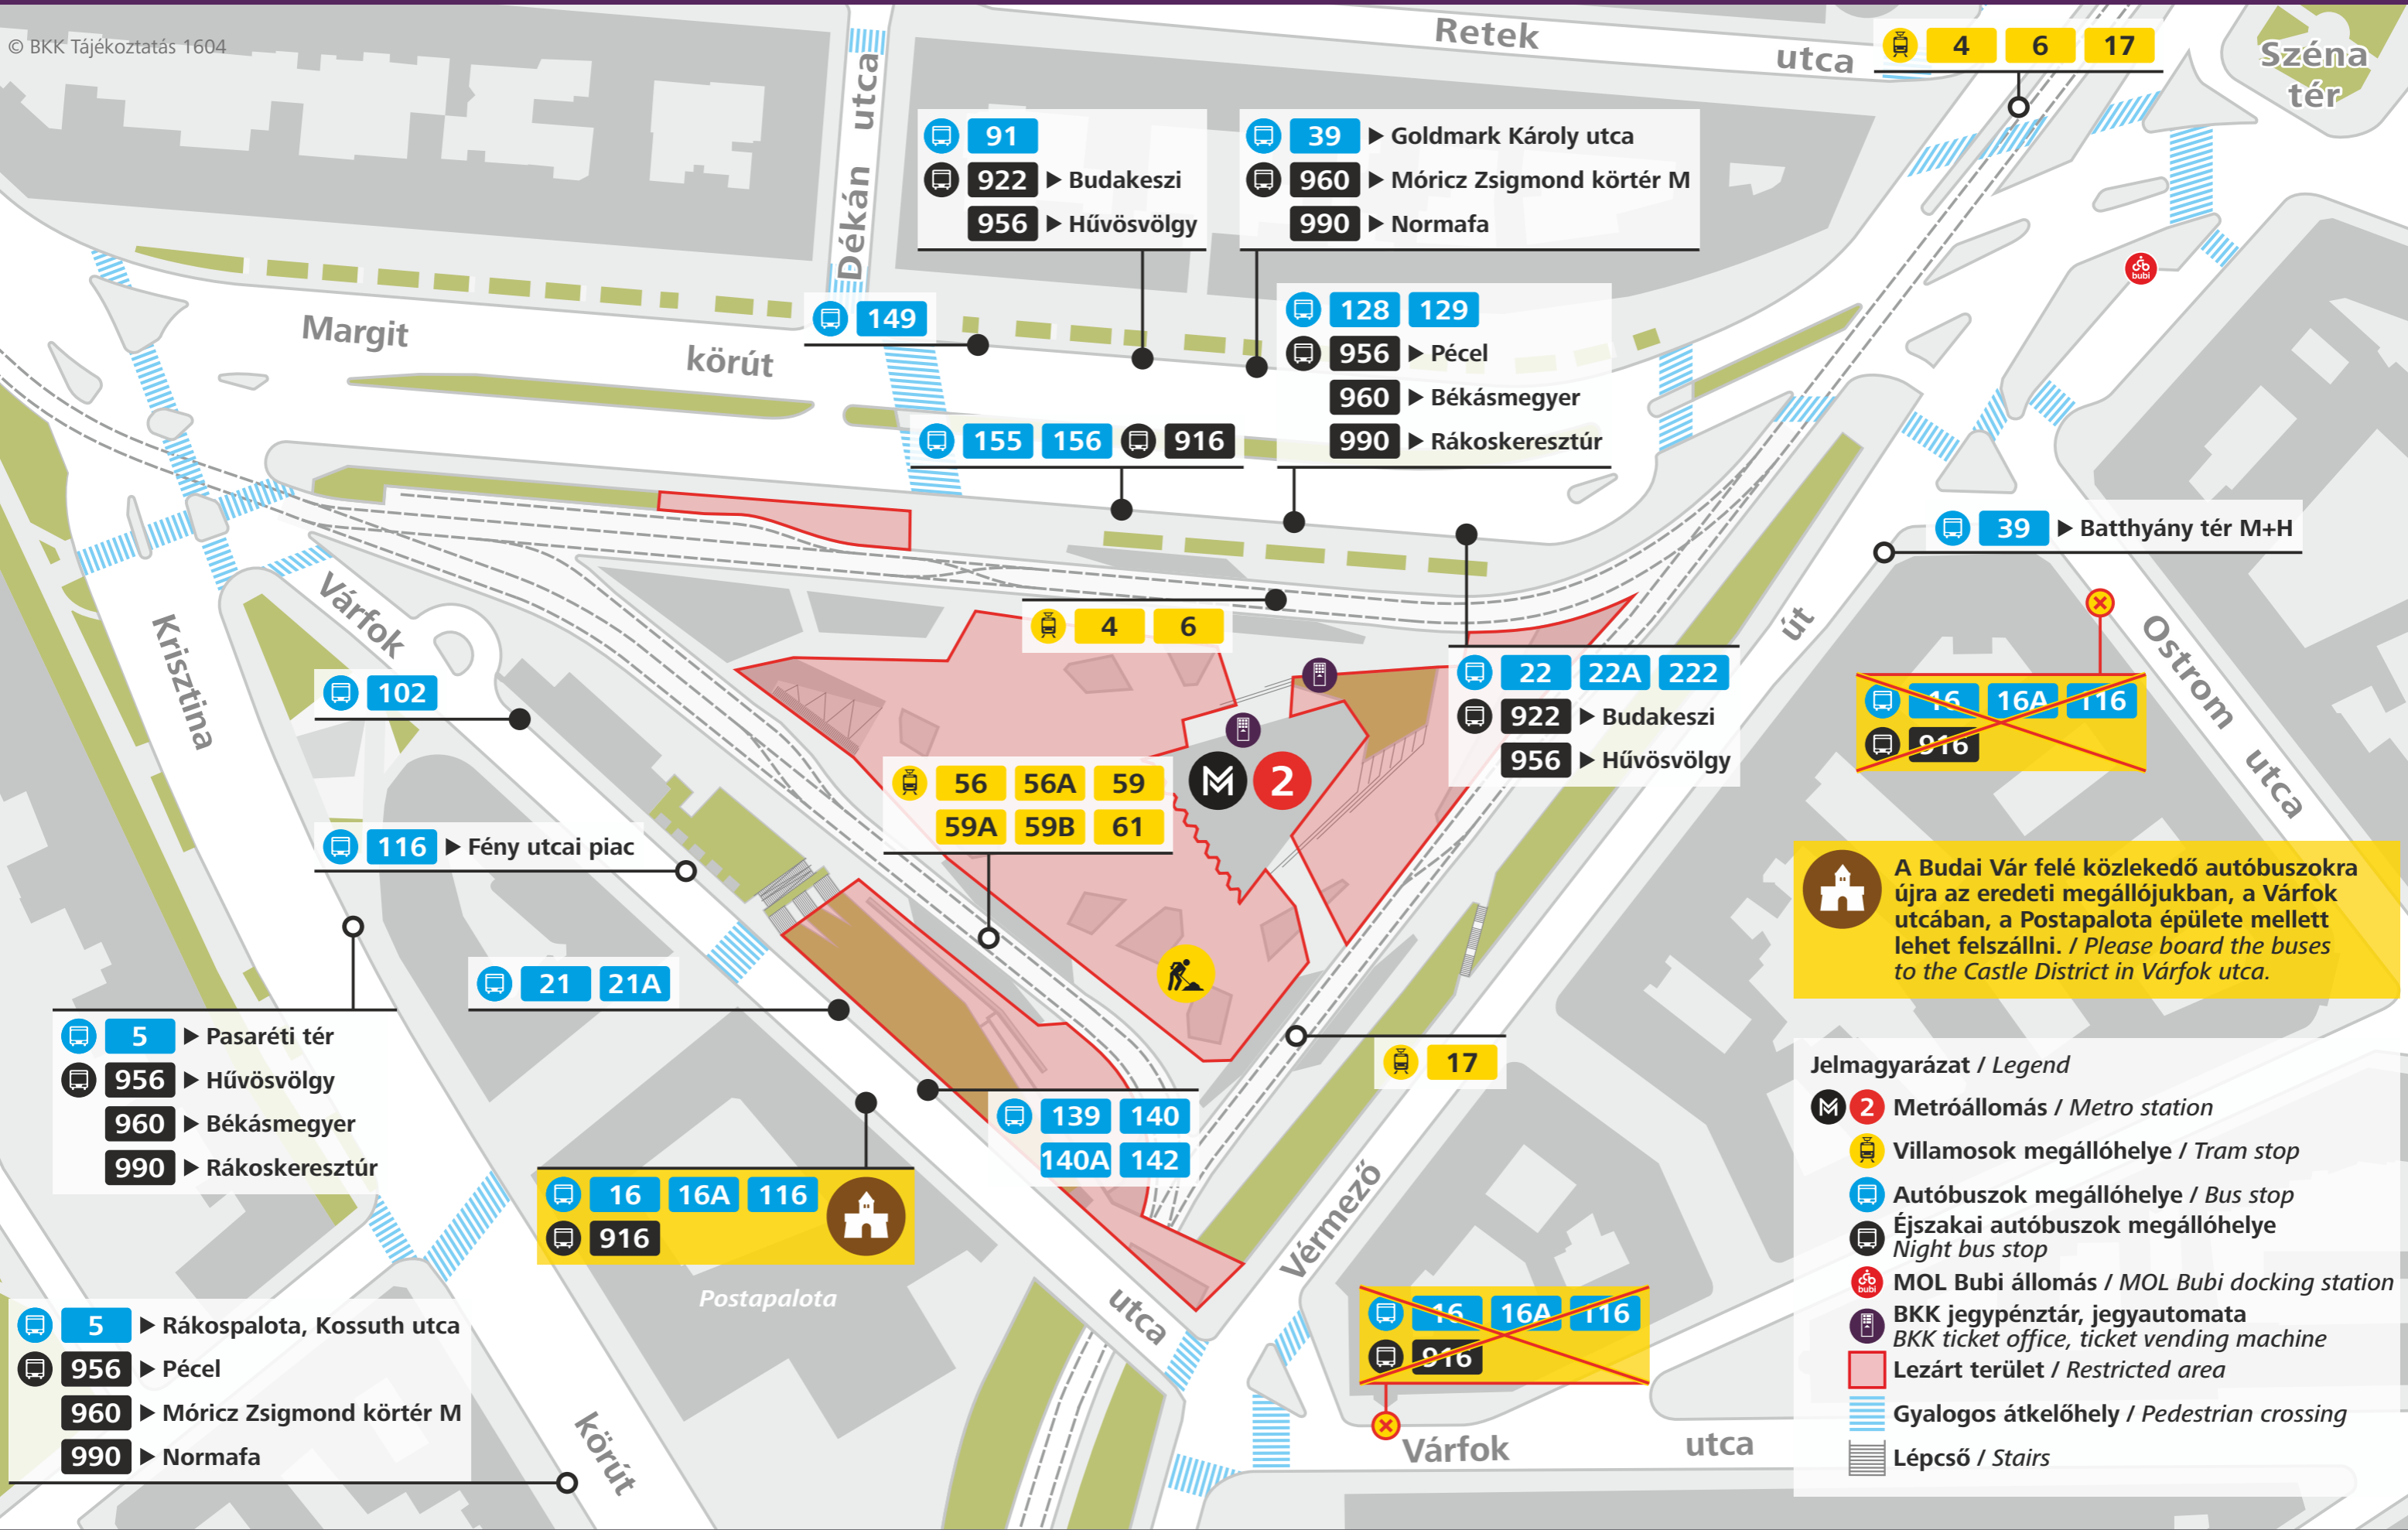

Szél Kálmán tér

érvényes: **2016. április 16-tól**
valid from:

© BKK Tájékoztatás 1604

A Budai Vár felé közlekedő autóbuszokra újra az eredeti megállójukban, a Várfokek utcában, a Postapalota épülete mellett lehet felszállni. / Please board the buses to the Castle District in Várfokek utca.

- Jelmagyarázat / Legend**
- M 2** Metróállomás / Metro station
 - Villamosok megállóhelye / Tram stop
 - Autóbuszok megállóhelye / Bus stop
 - Éjszakai autóbuszok megállóhelye / Night bus stop
 - MOL Bubi állomás / MOL Bubi docking station
 - BKK jegypénztár, jegyautomata / BKK ticket office, ticket vending machine
 - Lezárt terület / Restricted area
 - Gyalogos átkelőhely / Pedestrian crossing
 - Lépcső / Stairs