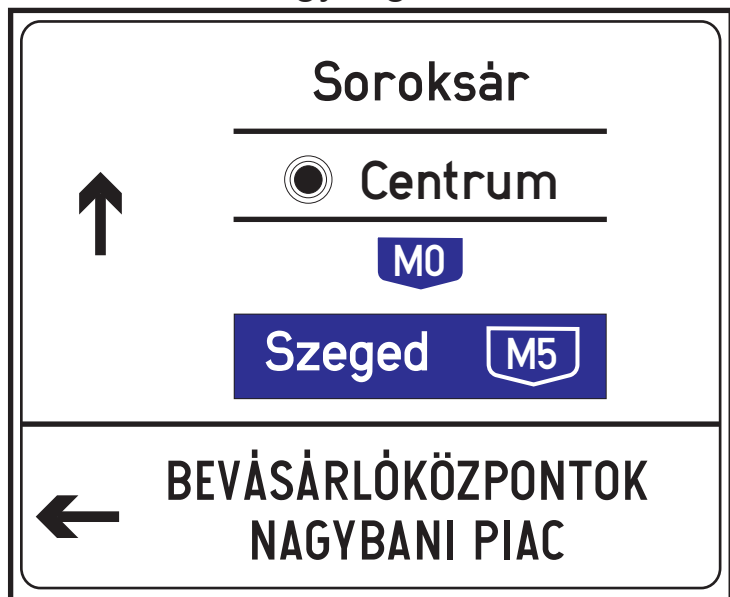

1. Egérút - M1-M7 autópálya bevezető
betűnagyság: 21

2. XVII., Kucorgó tér
betűnagyság: 17,5

3. XVIII., Ferihegyi gyorsforgalmi út - Üllői út
betűnagyság: 24

Egy új tábla

4. XVIII., Ferihegyi gyorsforgalmi út - Üllői út

Csak a "LISZT FERENC 1" felirat matricázandó le

5. XVIII., Méta utca térsége
betűnagyság: 17,5

5. XVIII., Méta utca térsége
betűnagyság: 17,5

200m

6. II., Szépjuhászné út - Nagykovácsi út
betűnagyság: 14

7. IX., Gubacsi út - Kvassay Jenő út
betűnagyság: 17,5

8. Kvassay Jenő áttörés úton
betűnagyság: 17.5

9. IX., Haller út - Soroksári út előtt
betűnagyság: 17,5

10. XI., Hengermalom úton a Duna felé, Szerémi út előtt, betűnagyság: 14

11. I., Sánc utca - Hegyalja út előtt
betűnagyság: 21