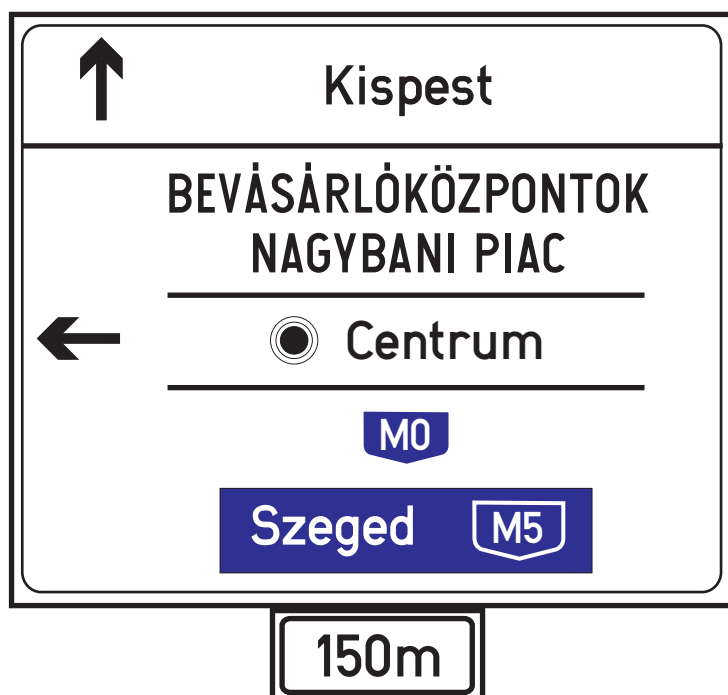

1. Egérút - M1-M7 autópálya bevezető
betűnagyság: 21

2. XVII., Kucorgó tér
betűnagyság: 17,5

3. XVIII., Ferihegyi gyorsforgalmi út - Üllői út
betűnagyság: 24

Egy új tábla

4. XVIII., Ferihegyi gyorsforgalmi út - Üllői út

Csak a "LISZT FERENC 1" felirat matricázandó le

5. XVIII., Méta utca térsége
betűnagyság: 17,5

5. XVIII., Méta utca térsége
betűnagyság: 17,5

200m

6. II., Szépjuhászné út - Nagykovácsi út
betűnagyság: 14

7. IX., Gubacsi út - Kvassay Jenő út
betűnagyság: 17,5

8. Kvassay Jenő áttörés úton
betűnagyság: 17.5

9. IX., Haller út - Soroksári út előtt
betűnagyság: 17,5

10. XI., Hengermalom úton a Duna felé, Szerémi út előtt, betűnagyság: 14

11. I., Sánc utca - Hegyalja út előtt
betűnagyság: 21

12. I., Mészáros utca - Hegyalja út előtt
betűnagyság: 21

13. XI-XXII., Budafoki út - Szerémi út - Kitérő út előtt
(Szerémi úton, Kitérő út előtt)
betűnagyság: 17,5

150m

1 db

2 db

8. XXII., 6. út - Vilmos utca
betűnagyság: 17,5