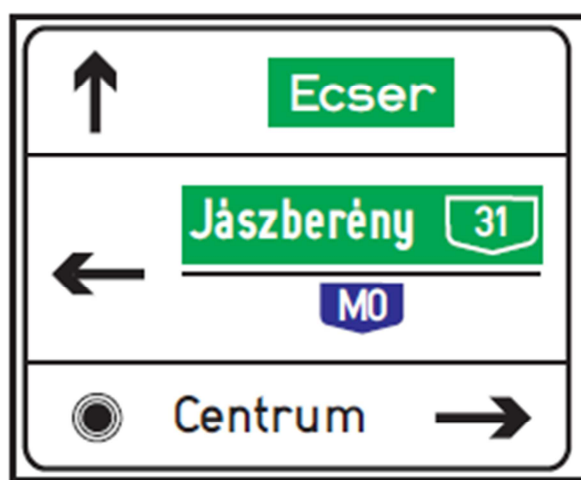

1. Egérút - M1-M7 autópálya bevezető
betűnagyság: 21

2. XVII., Kucorgó tér
betűnagyság: 17,5

3. XVIII., Ferihegyi gyorsforgalmi út - Üllői út
betűnagyság: 24

Egy új tábla

4. XVIII., Ferihegyi gyorsforgalmi út - Üllői út

Csak a "LISZT FERENC 1" felirat matricázandó le

5. XVIII., Méta utca térsége
betűnagyság: 17,5

5. XVIII., Méta utca térsége
betűnagyság: 17,5

200m

6. II., Szépjuhászné út - Nagykovácsi út
betűnagyság: 14

7. IX., Gubacsi út - Kvassay Jenő út
betűnagyság: 17,5

8. Kvassay Jenő áttörés úton
betűnagyság: 17.5

9. IX., Haller út - Soroksári út előtt
betűnagyság: 17,5

10. XI., Hengermalom úton a Duna felé, Szerémi út előtt, betűnagyság: 14

11. I., Sánc utca - Hegyalja út előtt
betűnagyság: 21

12. I., Mészáros utca - Hegyalja út előtt
betűnagyság: 21

13. XI-XXII., Budafoki út - Szerémi út - Kitérő út előtt
(Szerémi úton, Kitérő út előtt)
betűnagyság: 17,5

150m

1 db

2 db

8. XXII., 6. út - Vilmos utca
betűnagyság: 17,5