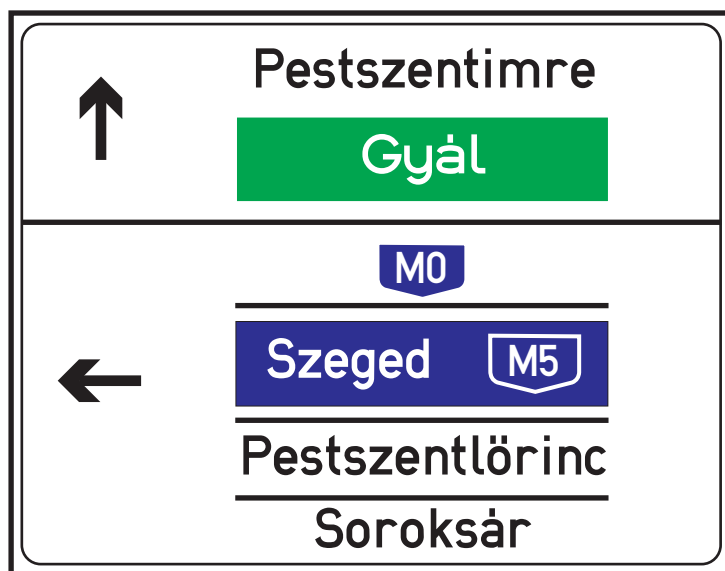

1. Egérút - M1-M7 autópálya bevezető
betűnagyság: 21

2. XVII., Kucorgó tér
betűnagyság: 17,5

3. XVIII., Ferihegyi gyorsforgalmi út - Üllői út
betűnagyság: 24

Egy új tábla

4. XVIII., Ferihegyi gyorsforgalmi út - Üllői út

Csak a "LISZT FERENC 1" felirat matricázandó le

5. XVIII., Méta utca térsége
betűnagyság: 17,5

5. XVIII., Méta utca térsége
betűnagyság: 17,5

200m

6. II., Szépjuhászné út - Nagykovácsi út
betűnagyság: 14

7. IX., Gubacsi út - Kvassay Jenő út
betűnagyság: 17,5

8. Kvassay Jenő áttörés úton
betűnagyság: 17.5

9. IX., Haller út - Soroksári út előtt
betűnagyság: 17,5

10. XI., Hengermalom úton a Duna felé, Szerémi út előtt, betűnagyság: 14

11. I., Sánc utca - Hegyalja út előtt
betűnagyság: 21