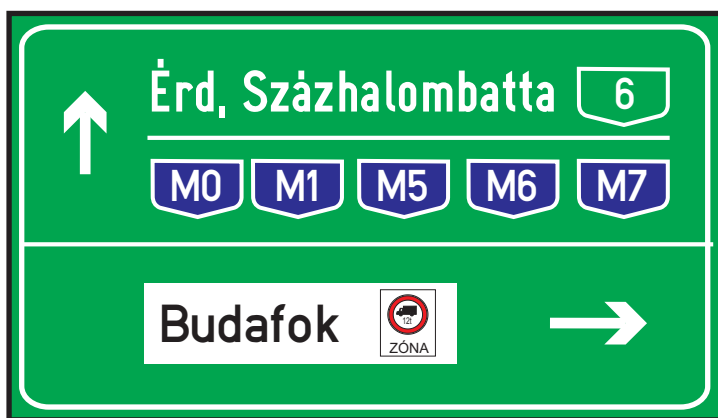

13. XI-XXII., Budafoki út - Szerémi út - Kitérő út előtt
(Szerémi úton, Kitérő út előtt)
betűnagyság: 17,5

150m

1 db