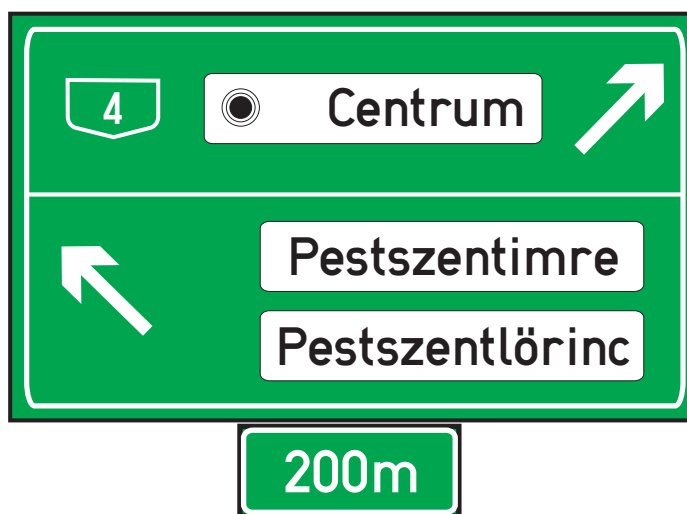

1. Egérút - M1-M7 autópálya bevezető
betűnagyság: 21

2. XVII., Kucorgó tér
betűnagyság: 17,5

3. XVIII., Ferihegyi gyorsforgalmi út - Üllői út
betűnagyság: 24

Egy új tábla

4. XVIII., Ferihegyi gyorsforgalmi út - Üllői út