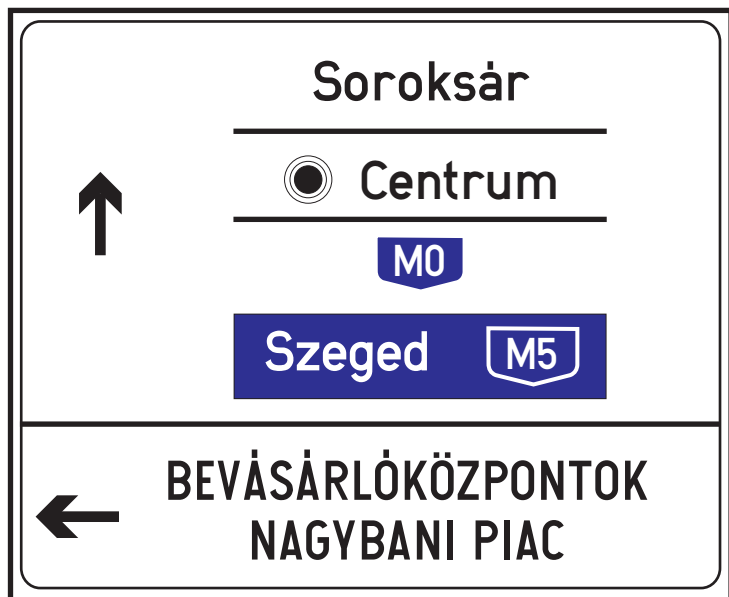

1. Egérút - M1-M7 autópálya bevezető
betűnagyság: 21

2. XVII., Kucorgó tér
betűnagyság: 17,5

3. XVIII., Ferihegyi gyorsforgalmi út - Üllői út
betűnagyság: 24

Egy új tábla

4. XVIII., Ferihegyi gyorsforgalmi út - Üllői út

Csak a "LISZT FERENC 1" felirat matricázandó le

5. XVIII., Méta utca térsége
betűnagyság: 17,5

5. XVIII., Méta utca térsége
betűnagyság: 17,5

200m

6. II., Szépjuhászné út - Nagykovácsi út
betűnagyság: 14

7. IX., Gubacsi út - Kvassay Jenő út
betűnagyság: 17,5

8. Kvassay Jenő áttörés úton
betűnagyság: 17.5

9. IX., Haller út - Soroksári út előtt
betűnagyság: 17,5

10. XI., Hengermalom úton a Duna felé, Szerémi út előtt, betűnagyság: 14

11. I., Sánc utca - Hegyalja út előtt
betűnagyság: 21