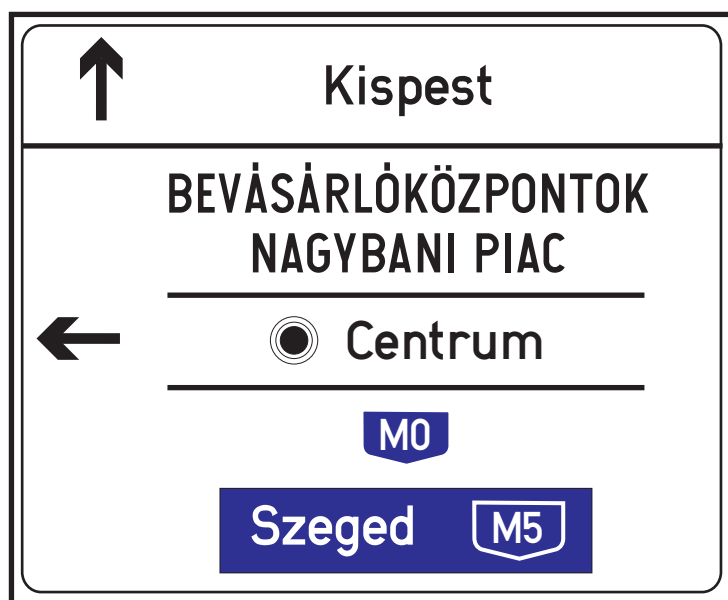

1. Egérút - M1-M7 autópálya bevezető
betűnagyság: 21

2. XVII., Kucorgó tér
betűnagyság: 17,5

3. XVIII., Ferihegyi gyorsforgalmi út - Üllői út
betűnagyság: 24

Egy új tábla

4. XVIII., Ferihegyi gyorsforgalmi út - Üllői út

Csak a "LISZT FERENC 1" felirat matricázandó le

5. XVIII., Méta utca térsége
betűnagyság: 17,5

5. XVIII., Méta utca térsége
betűnagyság: 17,5

200m

6. II., Szépjuhászné út - Nagykovácsi út
betűnagyság: 14

7. IX., Gubacsi út - Kvassay Jenő út
betűnagyság: 17,5

8. Kvassay Jenő áttörés úton
betűnagyság: 17.5

9. IX., Haller út - Soroksári út előtt
betűnagyság: 17,5

10. XI., Hengermalom úton a Duna felé, Szerémi út előtt, betűnagyság: 14

11. I., Sánc utca - Hegyalja út előtt
betűnagyság: 21

12. I., Mészáros utca - Hegyalja út előtt
betűnagyság: 21

13. XI-XXII., Budafoki út - Szerémi út - Kitérő út előtt
(Szerémi úton, Kitérő út előtt)
betűnagyság: 17,5

150m

1 db

2 db

8. XXII., 6. út - Vilmos utca
betűnagyság: 17,5