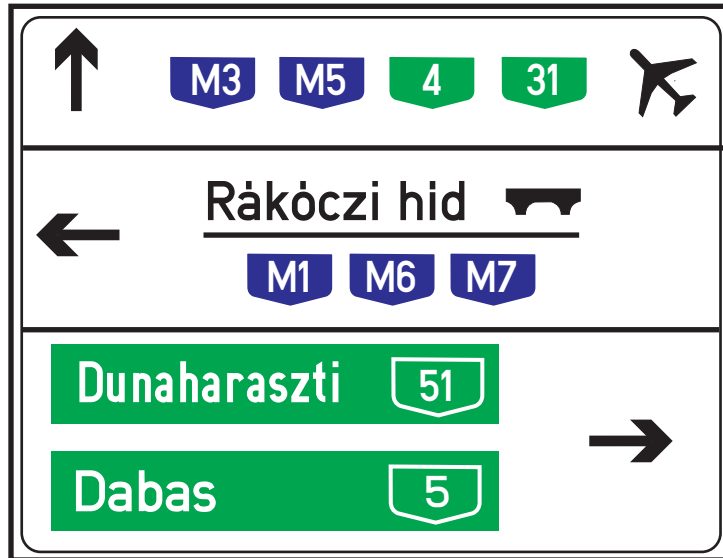

1. Egérút - M1-M7 autópálya bevezető
betűnagyság: 21

2. XVII., Kucorgó tér
betűnagyság: 17,5

3. XVIII., Ferihegyi gyorsforgalmi út - Üllői út
betűnagyság: 24

Egy új tábla

4. XVIII., Ferihegyi gyorsforgalmi út - Üllői út

Csak a "LISZT FERENC 1" felirat matricázandó le

5. XVIII., Méta utca térsége
betűnagyság: 17,5

5. XVIII., Méta utca térsége
betűnagyság: 17,5

200m

6. II., Szépjuhászné út - Nagykovácsi út
betűnagyság: 14

7. IX., Gubacsi út - Kvassay Jenő út
betűnagyság: 17,5

8. Kvassay Jenő áttörés úton
betűnagyság: 17.5

9. IX., Haller út - Soroksári út előtt
betűnagyság: 17,5

10. XI., Hengermalom úton a Duna felé, Szerémi út előtt, betűnagyság: 14

11. I., Sánc utca - Hegyalja út előtt
betűnagyság: 21

12. I., Mészáros utca - Hegyalja út előtt
betűnagyság: 21

13. XI-XXII., Budafoki út - Szerémi út - Kitérő út előtt
(Szerémi úton, Kitérő út előtt)
betűnagyság: 17,5

150m

1 db

2 db

8. XXII., 6. út - Vilmos utca
betűnagyság: 17,5