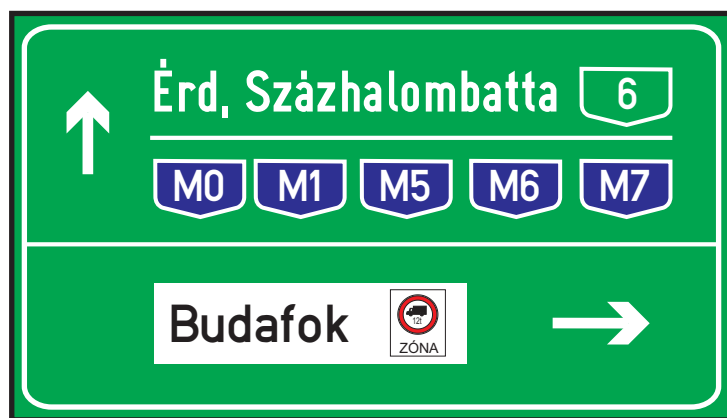

12. I., Mészáros utca - Hegyalja út előtt
betűnagyság: 21

13. XI-XXII., Budafoki út - Szerémi út - Kitérő út előtt
(Szerémi úton, Kitérő út előtt)
betűnagyság: 17,5

150m

1 db

2 db