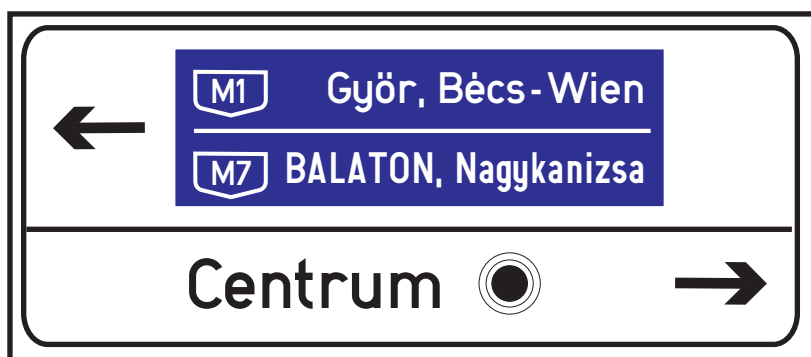

1. Egérút - M1-M7 autópálya bevezető
betűnagyság: 21

2. XVII., Kucorgó tér
betűnagyság: 17,5

3. XVIII., Ferihegyi gyorsforgalmi út - Üllői út
betűnagyság: 24

Egy új tábla

4. XVIII., Ferihegyi gyorsforgalmi út - Üllői út

8. Kvassay Jenő áttörés úton
betűnagyság: 17.5

9. IX., Haller út - Soroksári út előtt
betűnagyság: 17,5

10. XI., Hengermalom úton a Duna felé, Szerémi út előtt, betűnagyság: 14

11. I., Sánc utca - Hegyalja út előtt
betűnagyság: 21