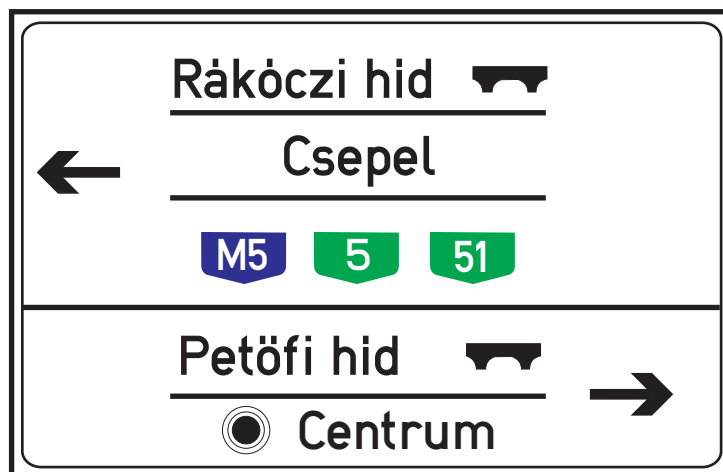

1. Egérút - M1-M7 autópálya bevezető
betűnagyság: 21

2. XVII., Kucorgó tér
betűnagyság: 17,5

3. XVIII., Ferihegyi gyorsforgalmi út - Üllői út
betűnagyság: 24

Egy új tábla

4. XVIII., Ferihegyi gyorsforgalmi út - Üllői út

Csak a "LISZT FERENC 1" felirat matricázandó le

5. XVIII., Méta utca térsége
betűnagyság: 17,5

5. XVIII., Méta utca térsége
betűnagyság: 17,5

200m

6. II., Szépjuhászné út - Nagykovácsi út
betűnagyság: 14

7. IX., Gubacsi út - Kvassay Jenő út
betűnagyság: 17,5

8. Kvassay Jenő áttörés úton
betűnagyság: 17.5

9. IX., Haller út - Soroksári út előtt
betűnagyság: 17,5

10. XI., Hengermalom úton a Duna felé, Szerémi út előtt, betűnagyság: 14

11. I., Sánc utca - Hegyalja út előtt
betűnagyság: 21

12. I., Mészáros utca - Hegyalja út előtt
betűnagyság: 21

13. XI-XXII., Budafoki út - Szerémi út - Kitérő út előtt
(Szerémi úton, Kitérő út előtt)
betűnagyság: 17,5

150m

1 db

2 db

8. XXII., 6. út - Vilmos utca
betűnagyság: 17,5