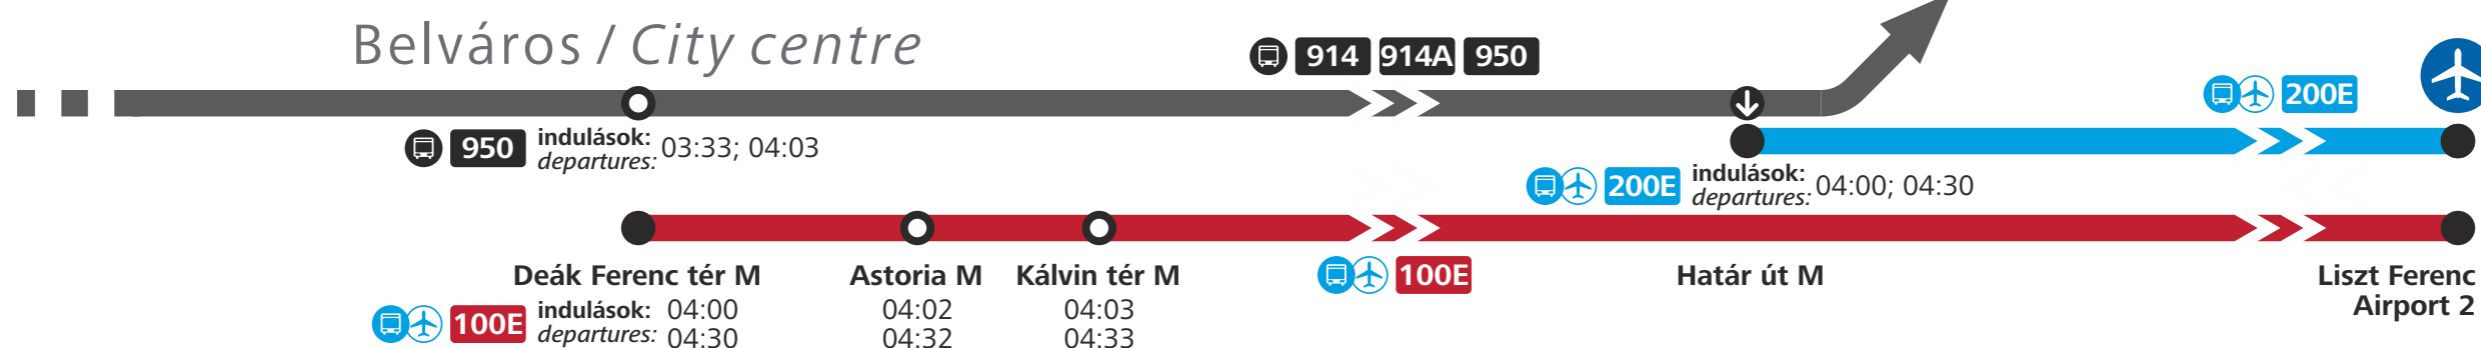

BKK FUTÁR
utazástervező
journey planner