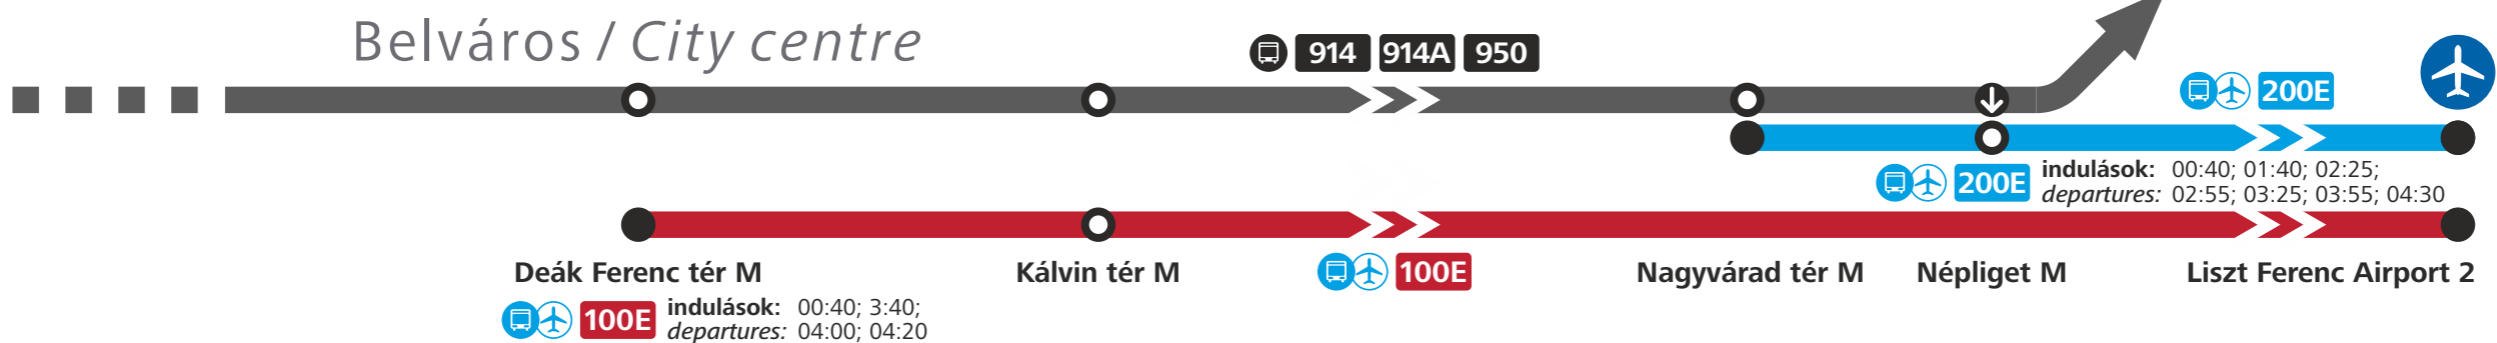

Közösségi közlekedés a repülőtérrel a belvárosba

From the airport to the city centre by public transport

Hétfő–péntek
Monday–Friday **04:06–23:20**

- M3**
Metró / Metro
- M3**
Metrópótló autóbusz
Metro replacement bus
- 100E**
Közvetlen repülőtéri
autóbuszjárat
Airport shuttle bus
- 200E**
Repülőtéri
autóbuszjárat
Bus service to airport
- 100E**
Éjszakai autóbuszjárat
Night bus service
- ↓**
Átszállási pont
Transfer point

Hétfőn
At the weekends **04:06–23:20**

Minden éjjel
Every night **23:35–03:20**

BKK FUTÁR
utazástervező
trip planner

Közösségi közlekedés a belvárosból a repülőtérre

From the city centre to the airport by public transport

Hétfő–péntek
Monday–Friday **04:28–23:21**

Hétfőn
At the weekends **04:28–23:42**

Minden éjjel
Every night **23:43–04:27**

- M3**
Metró / Metro
- M3**
Metrópótló autóbusz
Metro replacement bus
- 100E**
Közvetlen repülőtéri
autóbuszjárat
Airport shuttle bus
- 200E**
Repülőtéri
autóbuszjárat
Bus service to airport
- Éjszakai autóbuszjárat**
Night bus service
- Átszállási pont**
Transfer point