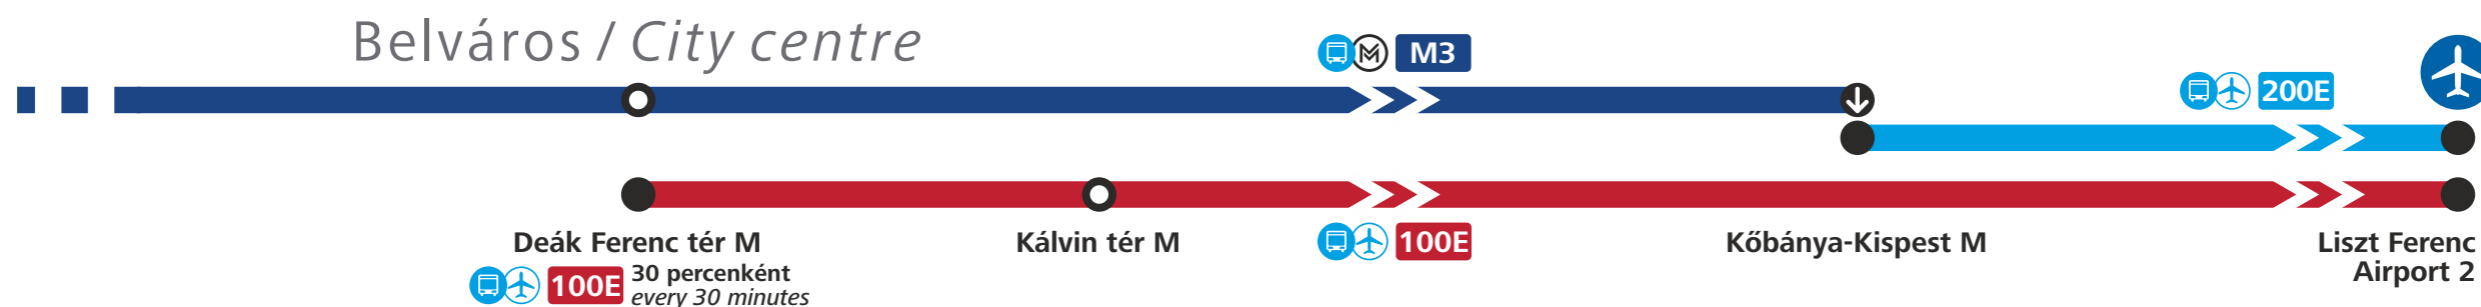

**Hétfő–péntek** 20:36–23:33 | **Szombat–vasárnap** 04:34–23:33  
Monday–Friday | Saturday–Sunday

- 200E Repülőtéri autóbuszjárat / Bus service to airport
- 200E Éjszakai autóbuszjárat / Night bus service
- Átszállási pont / Transfer point
- 120 m Gyalogosan 120 metres on foot