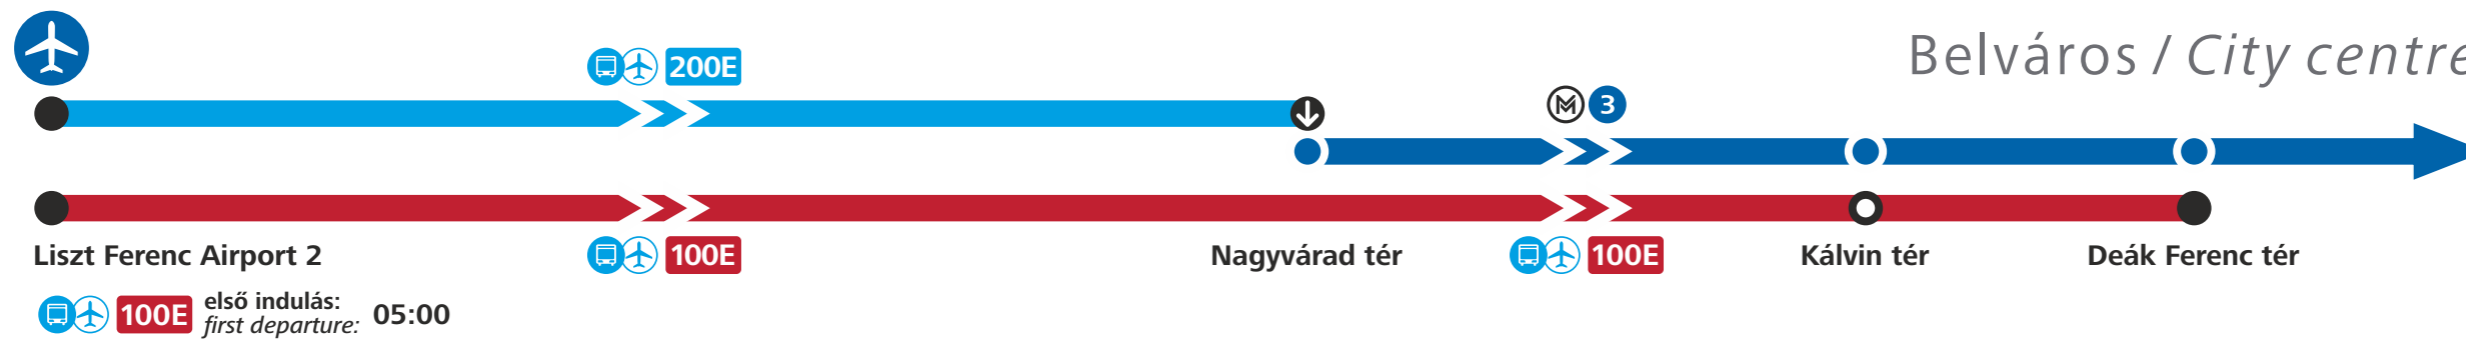

Közösségi közlekedés a repülőtérrel a belvárosba

From the airport to the city centre by public transport

Hétfő–péntek
Monday–Friday **04:06–23:20**

- M3**
Metró / Metro
- M3**
Metrópótló autóbusz
Metro replacement bus
- 100E**
Közvetlen repülőtéri
autóbuszjárat
Airport shuttle bus
- 200E**
Repülőtéri
autóbuszjárat
Bus service to airport
- 100E**
Éjszakai autóbuszjárat
Night bus service
- ↓**
Átszállási pont
Transfer point

Hétfőn
At the weekends **04:06–23:20**

Minden éjjel
Every night **23:35–03:20**

BKK FUTÁR
utazástervező
trip planner

Közösségi közlekedés a belvárosból a repülőtérre

From the city centre to the airport by public transport

Hétfő–péntek
Monday–Friday **04:28–23:21**

Hétfőn
At the weekends **04:28–23:42**

Minden éjjel
Every night **23:43–04:27**

- M3**
Metró / Metro
- M3**
Metrópótló autóbusz
Metro replacement bus
- 100E**
Közvetlen repülőtéri
autóbuszjárat
Airport shuttle bus
- 200E**
Repülőtéri
autóbuszjárat
Bus service to airport
- Éjszakai autóbuszjárat**
Night bus service
- Átszállási pont**
Transfer point