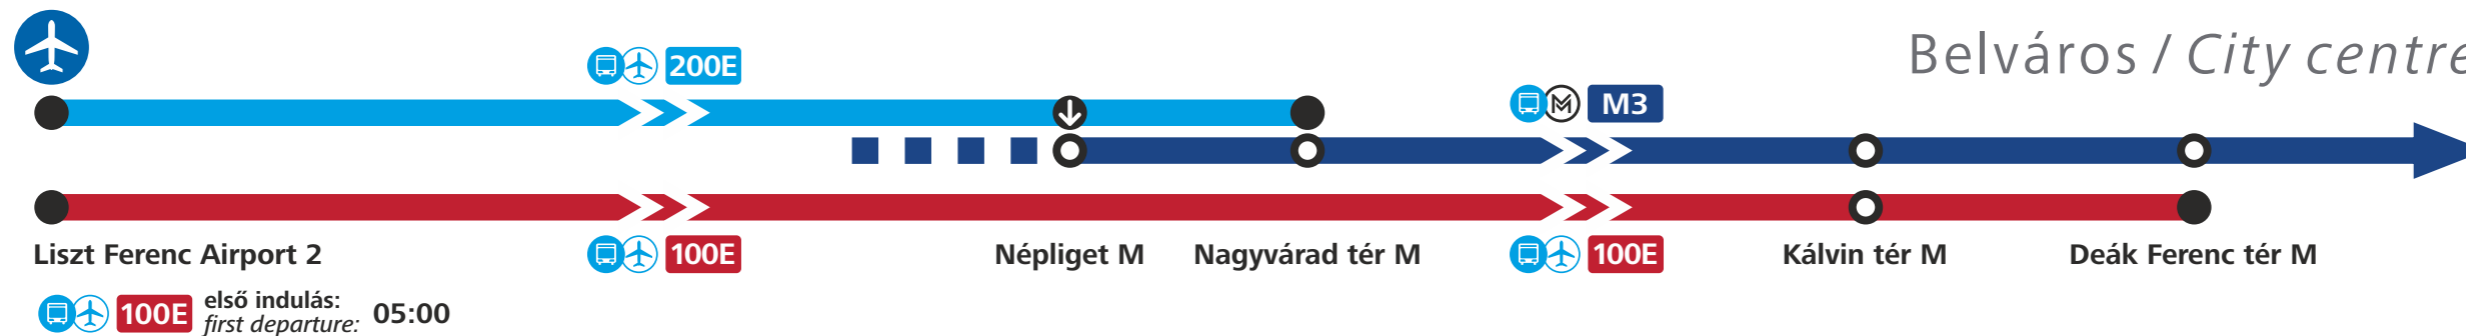

Közösségi közlekedés a repülőtérrel a belvárosba

From the airport to the city centre by public transport

Hétfő–péntek
Monday–Friday **04:06–23:20**

- M3**
Metró / Metro
- M3**
Metrópótló autóbusz
Metro replacement bus
- 100E**
Közvetlen repülőtéri
autóbuszjárat
Airport shuttle bus
- 200E**
Repülőtéri
autóbuszjárat
Bus service to airport
- 100E**
Éjszakai autóbuszjárat
Night bus service
- ↓**
Átszállási pont
Transfer point

Hétfőn
At the weekends **04:06–23:20**

Minden éjjel
Every night **23:35–03:20**

BKK FUTÁR
utazástervező
trip planner

Közösségi közlekedés a belvárosból a repülőtérre

From the city centre to the airport by public transport

Hétfő–péntek
Monday–Friday **04:28–23:21**

Hétfőn
At the weekends **04:28–23:42**

Minden éjjel
Every night **23:43–04:27**

- M3**
Metró / Metro
- M3**
Metrópótló autóbusz
Metro replacement bus
- 100E**
Közvetlen repülőtéri
autóbuszjárat
Airport shuttle bus
- 200E**
Repülőtéri
autóbuszjárat
Bus service to airport
- Éjszakai autóbuszjárat**
Night bus service
- Átszállási pont**
Transfer point