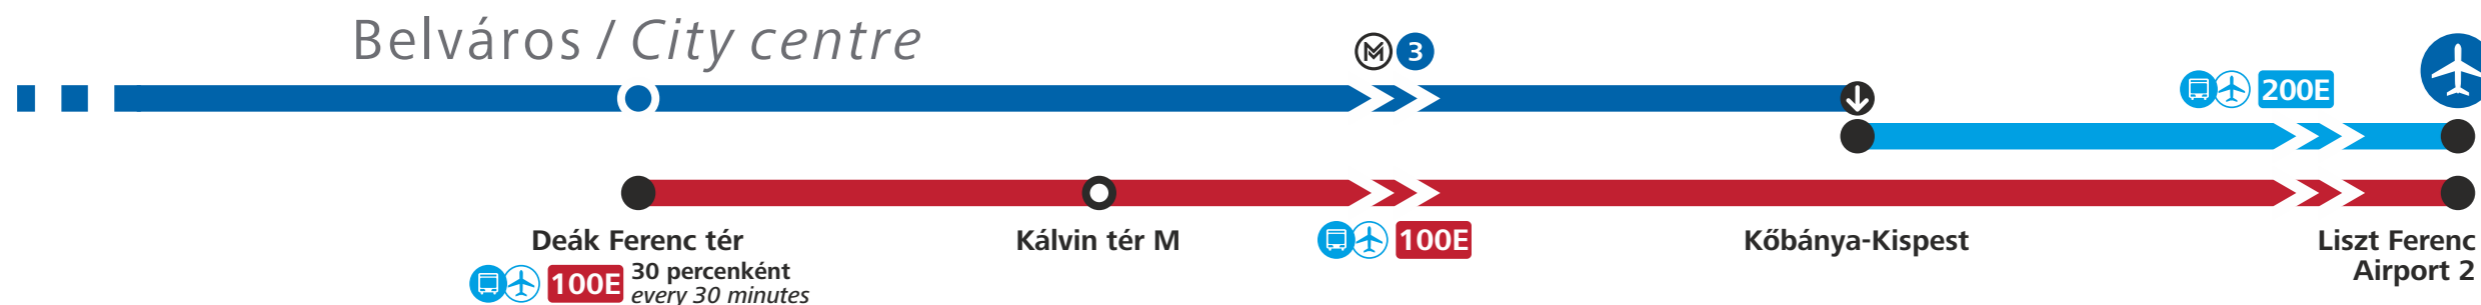

Hétfő–péntek
Monday–Friday **04:36–20:35**

- M3 Metró / Metro
- M3 Metrópótló autóbusz / Metro replacement bus
- 100E Közvetlen repülőtéri autóbuszjárat / Airport shuttle bus

Hétfő–péntek 20:36–23:33 | **Szombat–vasárnap** 04:34–23:33
Monday–Friday | Saturday–Sunday