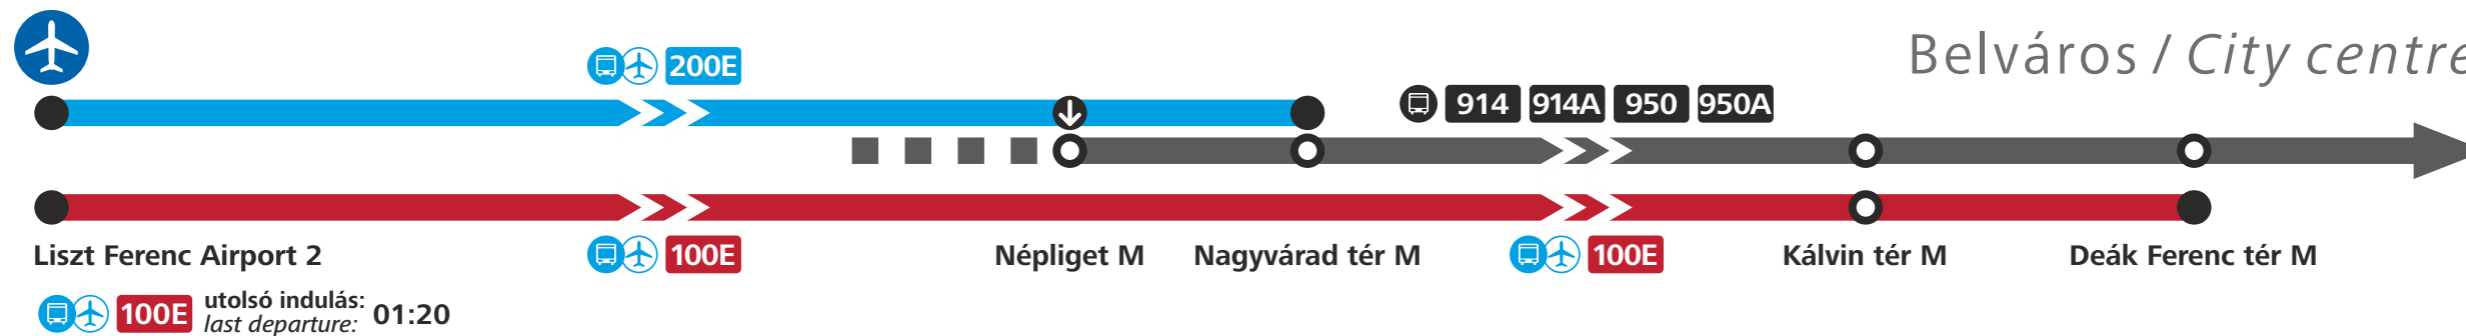

Közösségi közlekedés a repülőtérrel a belvárosba

From the airport to the city centre by public transport

Hétfő–péntek
Monday–Friday **04:06–23:20**

- M3**
Metró / Metro
- M3**
Metrópótló autóbusz
Metro replacement bus
- 100E**
Közvetlen repülőtéri
autóbuszjárat
Airport shuttle bus
- 200E**
Repülőtéri
autóbuszjárat
Bus service to airport
- 100E**
Éjszakai autóbuszjárat
Night bus service
- ↓**
Átszállási pont
Transfer point

Hétfőn
At the weekends **04:06–23:20**

Minden éjjel
Every night **23:35–03:20**

BKK FUTÁR
utazástervező
trip planner

Közösségi közlekedés a belvárosból a repülőtérre

From the city centre to the airport by public transport

Hétfő–péntek
Monday–Friday **04:28–23:21**

Hétfőn
At the weekends **04:28–23:42**

Minden éjjel
Every night **23:43–04:27**

- M3**
Metró / Metro
- M3**
Metrópótló autóbusz
Metro replacement bus
- 100E**
Közvetlen repülőtéri
autóbuszjárat
Airport shuttle bus
- 200E**
Repülőtéri
autóbuszjárat
Bus service to airport
- Éjszakai autóbuszjárat**
Night bus service
- Átszállási pont**
Transfer point