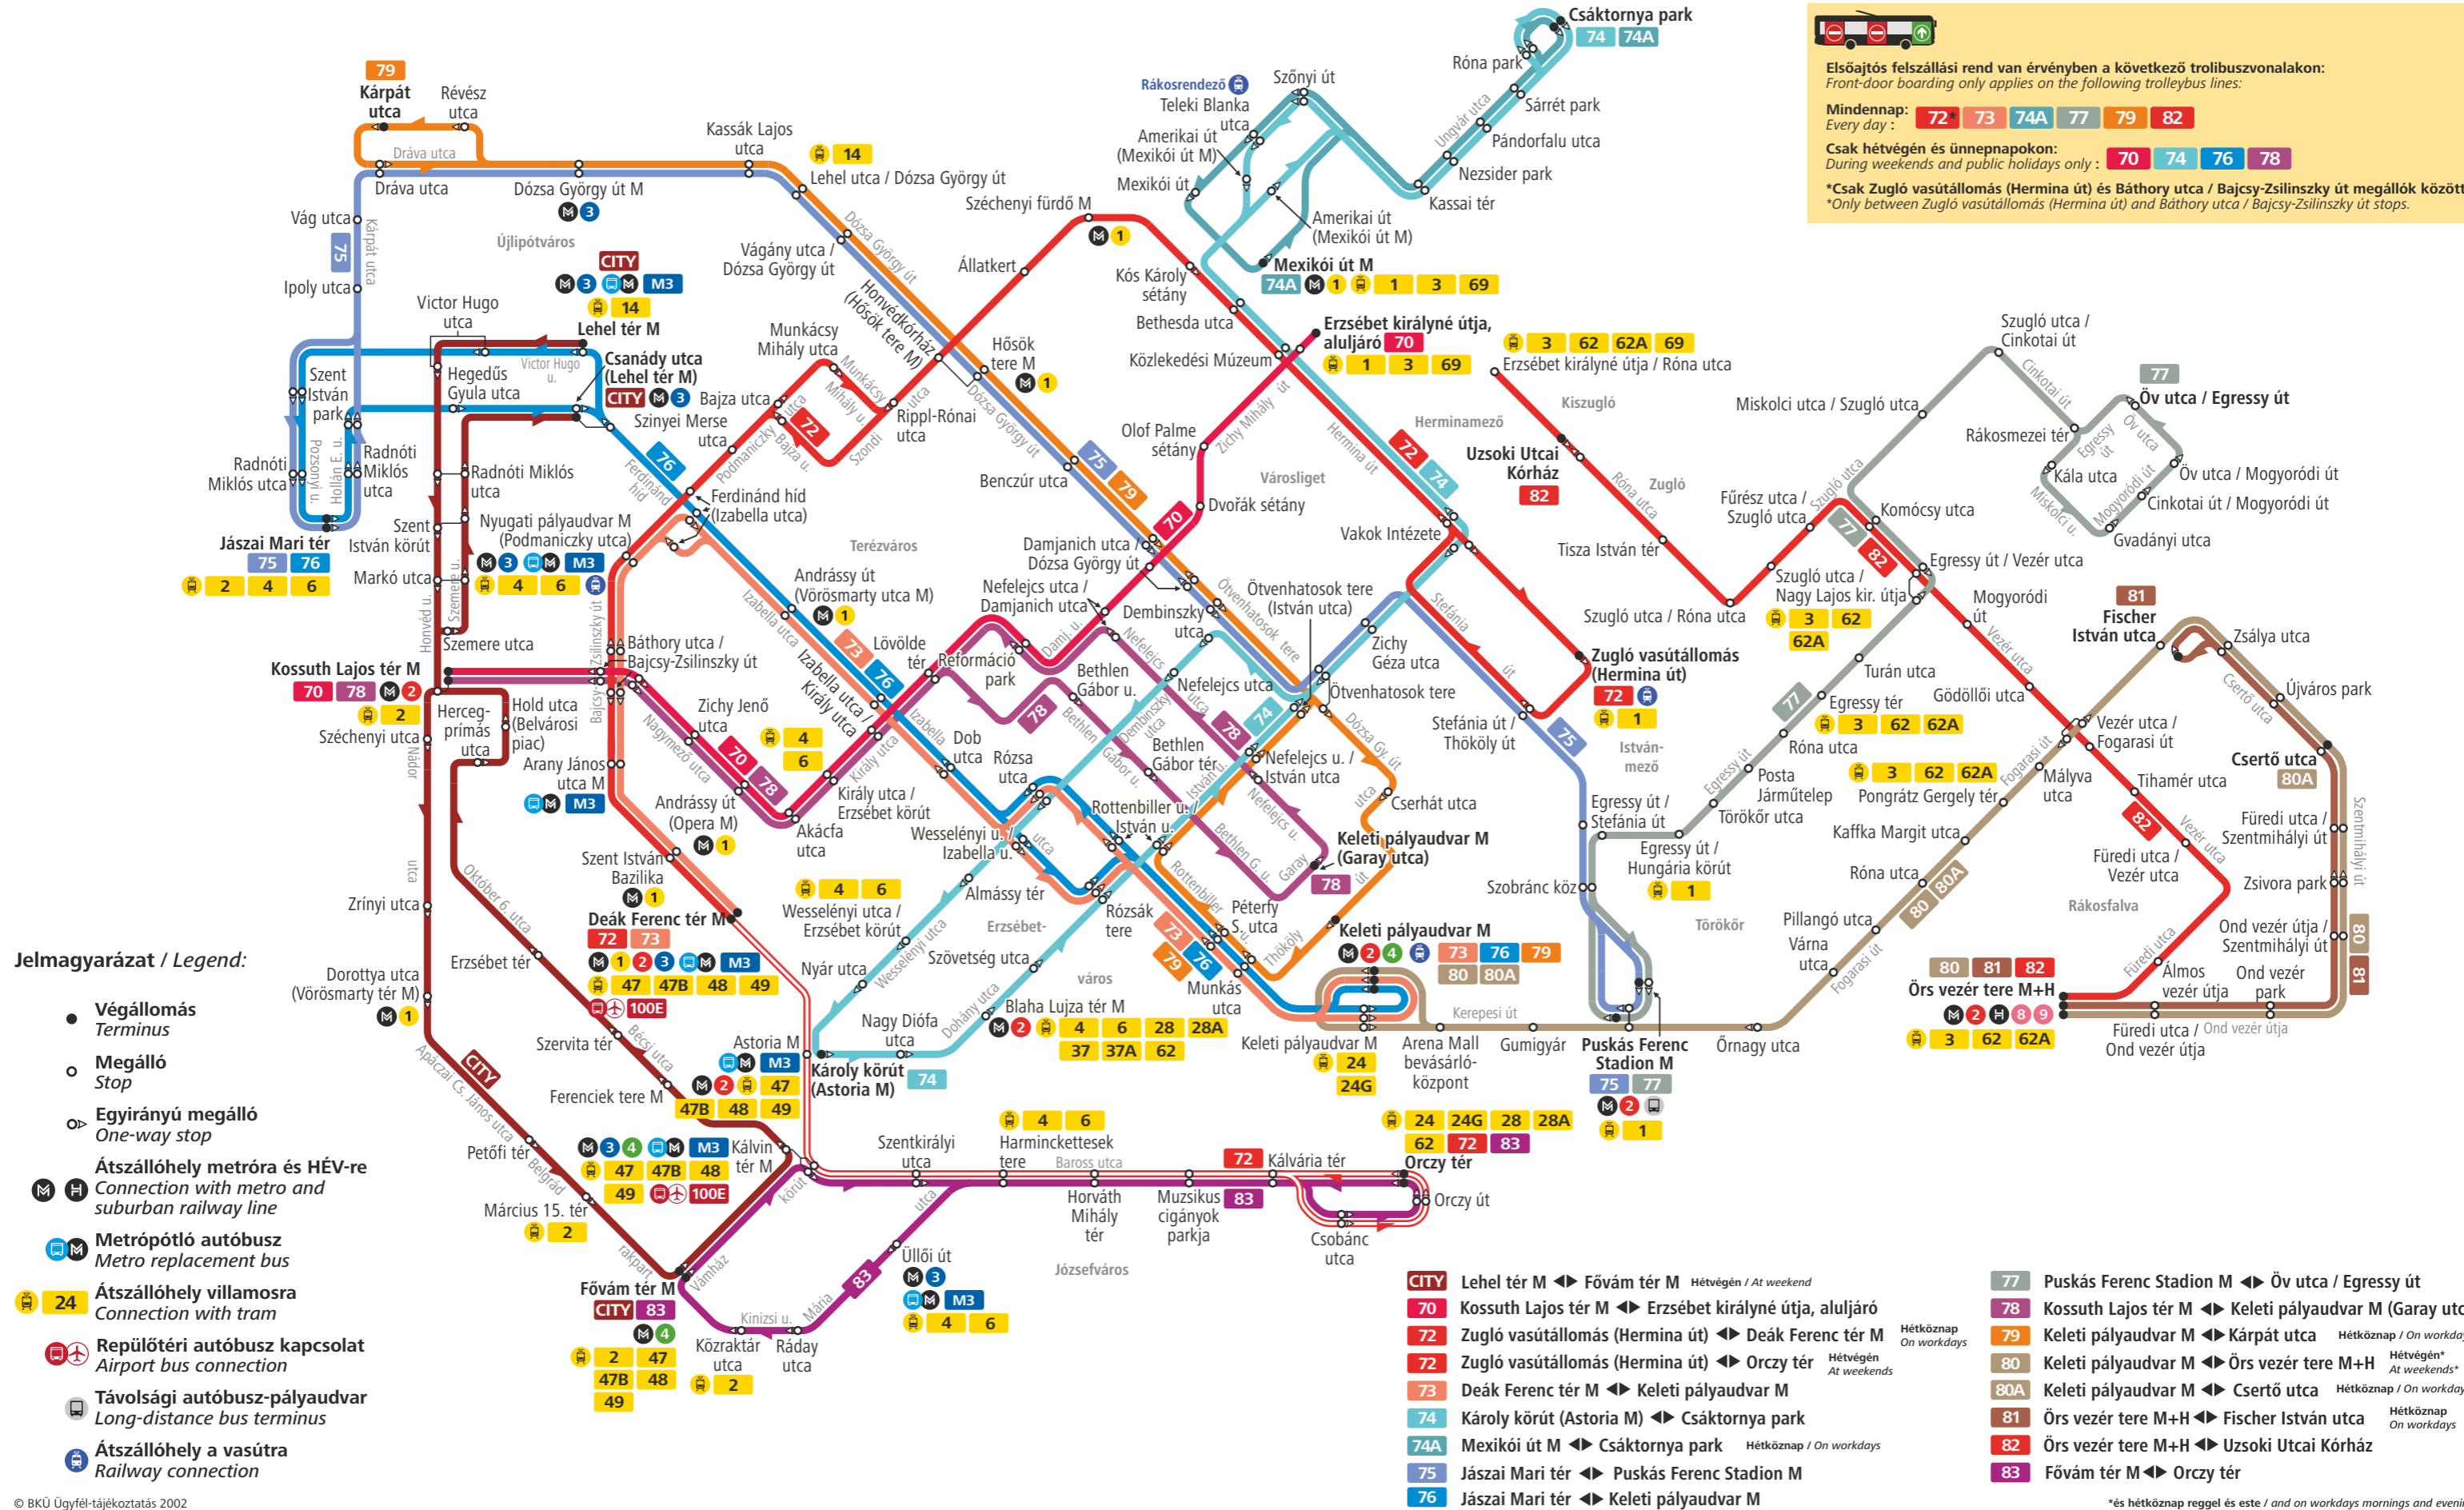

Budapest trolibuszhálózata / Trolleybus network of Budapest

Elsőajtós felszállási rend van érvényben a következő trolibuszvonalakon:
 Front-door boarding only applies on the following trolleybus lines:

Mindennap: 72, 73, 74A, 77, 79, 82
 Every day:

Csak hétvégén és ünnepnapokon:
 During weekends and public holidays only: 70, 74, 76, 78

*Csak Zugló vasútállomás (Hermina út) és Balthory utca / Bajcsy-Zsilinszky út megállók között
 *Only between Zugló vasútállomás (Hermina út) and Balthory utca / Bajcsy-Zsilinszky út stops.

Jelmagyarázat / Legend:

- Végállomás**
Terminus
- Megálló**
Stop
- Egyirányú megálló**
One-way stop
- Átszállóhely metróra és HÉV-re**
Connection with metro and suburban railway line
- Metrópótló autóbusz**
Metro replacement bus
- Átszállóhely villamosra**
Connection with tram
- Repülőtéri autóbusz kapcsolat**
Airport bus connection
- Távolsági autóbusz-pályaudvar**
Long-distance bus terminus
- Átszállóhely a vasútra**
Railway connection

- CITY** Lehel tér M ↔ Fővám tér M Hétvégén / At weekend
- 70** Kossuth Lajos tér M ↔ Erzsébet királyné útja, aluljáró
- 72** Zugló vasútállomás (Hermina út) ↔ Deák Ferenc tér M Hétvégén / At weekends
- 72** Zugló vasútállomás (Hermina út) ↔ Orczy tér
- 73** Deák Ferenc tér M ↔ Keleti pályaudvar M
- 74** Károly körút (Astoria M) ↔ Csáktornya park
- 74A** Mexikói út M ↔ Csáktornya park Hétköznap / On workdays
- 75** Jászai Mari tér ↔ Puskás Ferenc Stadion M
- 76** Jászai Mari tér ↔ Keleti pályaudvar M
- 77** Puskás Ferenc Stadion M ↔ Öv utca / Egressy út
- 78** Kossuth Lajos tér M ↔ Keleti pályaudvar M (Garay utca)
- 79** Keleti pályaudvar M ↔ Kárpát utca Hétköznap / On workdays
- 80** Keleti pályaudvar M ↔ Örs vezér tere M+H Hétvégén* / At weekends*
- 80A** Keleti pályaudvar M ↔ Csertő utca Hétköznap / On workdays
- 81** Örs vezér tere M+H ↔ Fischer István utca Hétköznap / On workdays
- 82** Örs vezér tere M+H ↔ Uzsoki Utcai Kórház
- 83** Fővám tér M ↔ Orczy tér