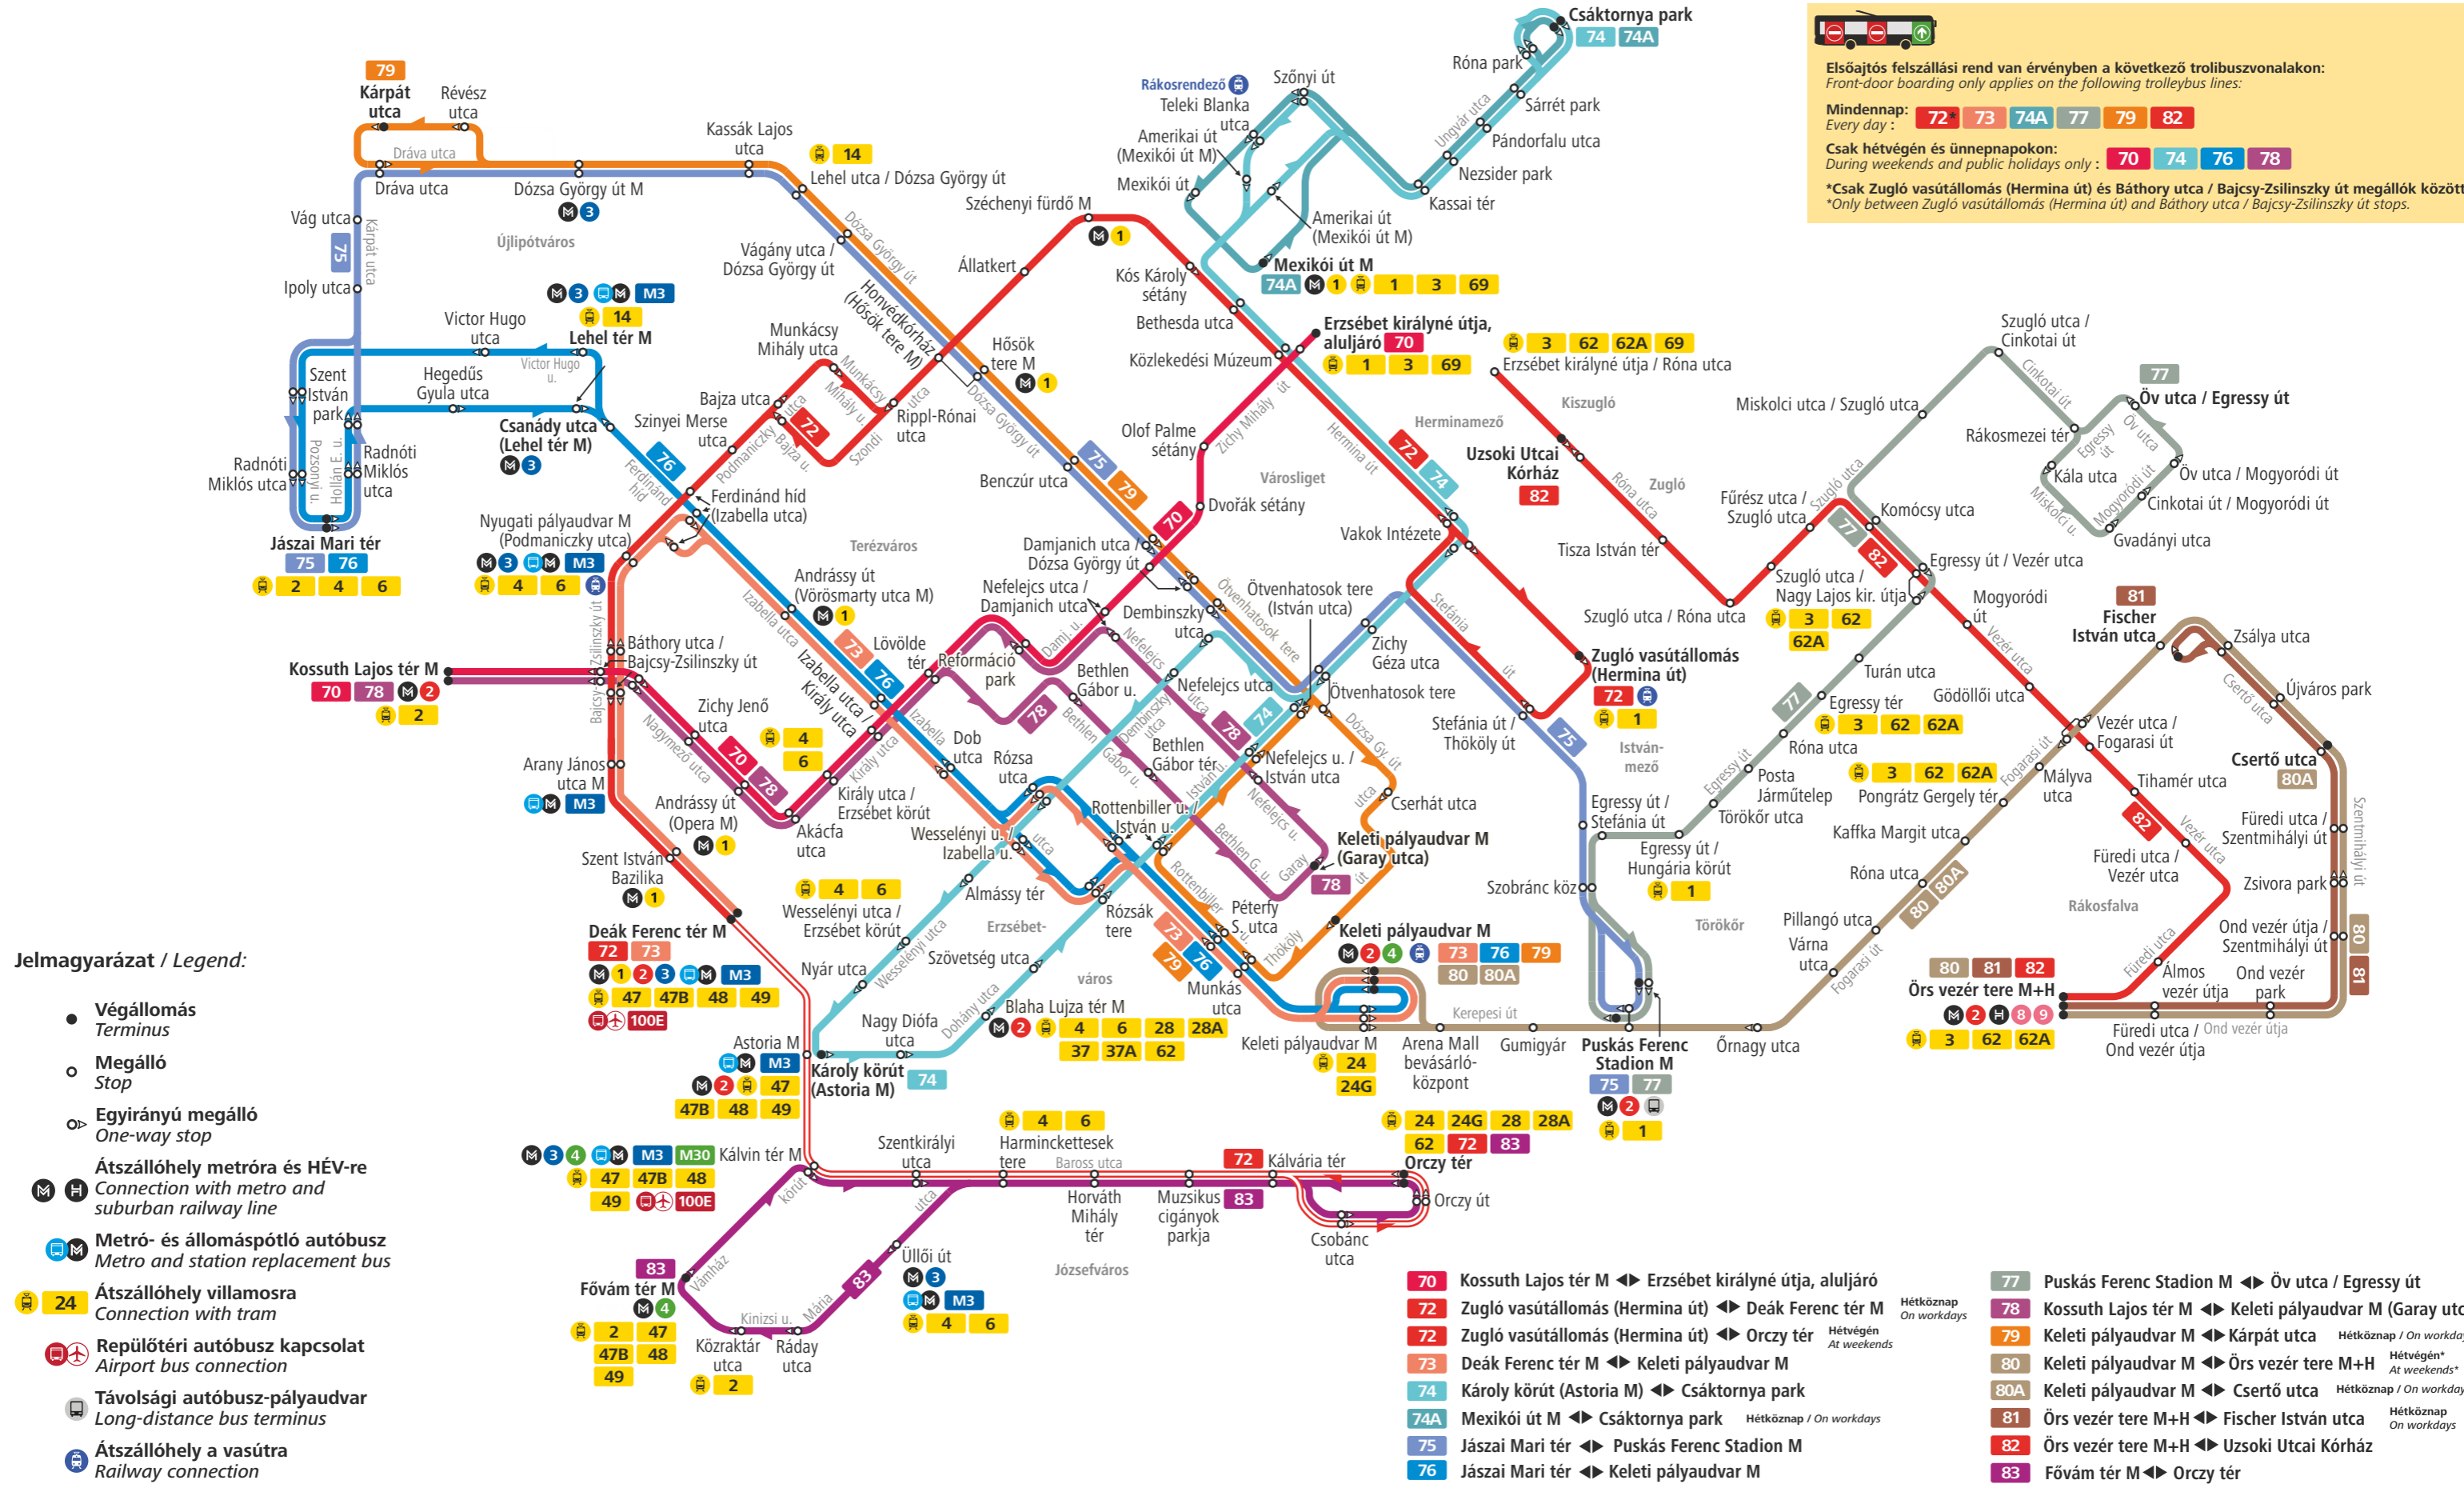

Budapest trolibuszhálózata / Trolleybus network of Budapest

Elsőajtós felszállási rend van érvényben a következő trolibuszvonalakon:
 Front-door boarding only applies on the following trolleybus lines:

Minden nap: 72, 73, 74A, 77, 79, 82
 Every day:

Csak hétvégén és ünnepnapokon:
 During weekends and public holidays only: 70, 74, 76, 78

*Csak Zugló vasútállomás (Hermina út) és Báthory utca / Bajcsy-Zsilinszky út megállók között
 *Only between Zugló vasútállomás (Hermina út) and Báthory utca / Bajcsy-Zsilinszky út stops.

Jelmagyarázat / Legend:

- Végállomás**
Terminus
- Megálló**
Stop
- Egyirányú megálló**
One-way stop
- Átszállóhely metróra és HÉV-re**
Connection with metro and suburban railway line
- Metro- és állomáspótló autóbusz**
Metro and station replacement bus
- Átszállóhely villamosra**
Connection with tram
- Repülőtéri autóbusz kapcsolat**
Airport bus connection
- Távolsági autóbusz-pályaudvar**
Long-distance bus terminus
- Átszállóhely a vasútra**
Railway connection

- 70:** Kossuth Lajos tér M ↔ Erzsébet királyné útja, aluljáró
- 72:** Zugló vasútállomás (Hermina út) ↔ Deák Ferenc tér M
- 72:** Zugló vasútállomás (Hermina út) ↔ Orczy tér
- 73:** Deák Ferenc tér M ↔ Keleti pályaudvar M
- 74:** Károly körút (Astoria M) ↔ Csáktornya park
- 74A:** Mexikói út M ↔ Csáktornya park
- 75:** Jászai Mari tér ↔ Puskás Ferenc Stadion M
- 76:** Jászai Mari tér ↔ Keleti pályaudvar M
- 77:** Puskás Ferenc Stadion M ↔ Öv utca / Egressy út
- 78:** Kossuth Lajos tér M ↔ Keleti pályaudvar M (Garay utca)
- 79:** Keleti pályaudvar M ↔ Kárpát utca
- 80:** Keleti pályaudvar M ↔ Örs vezér tere M+H
- 80A:** Keleti pályaudvar M ↔ Cserető utca
- 81:** Örs vezér tere M+H ↔ Fischer István utca
- 82:** Örs vezér tere M+H ↔ Uzsoki Utcai Kórház
- 83:** Fővám tér M ↔ Orczy tér