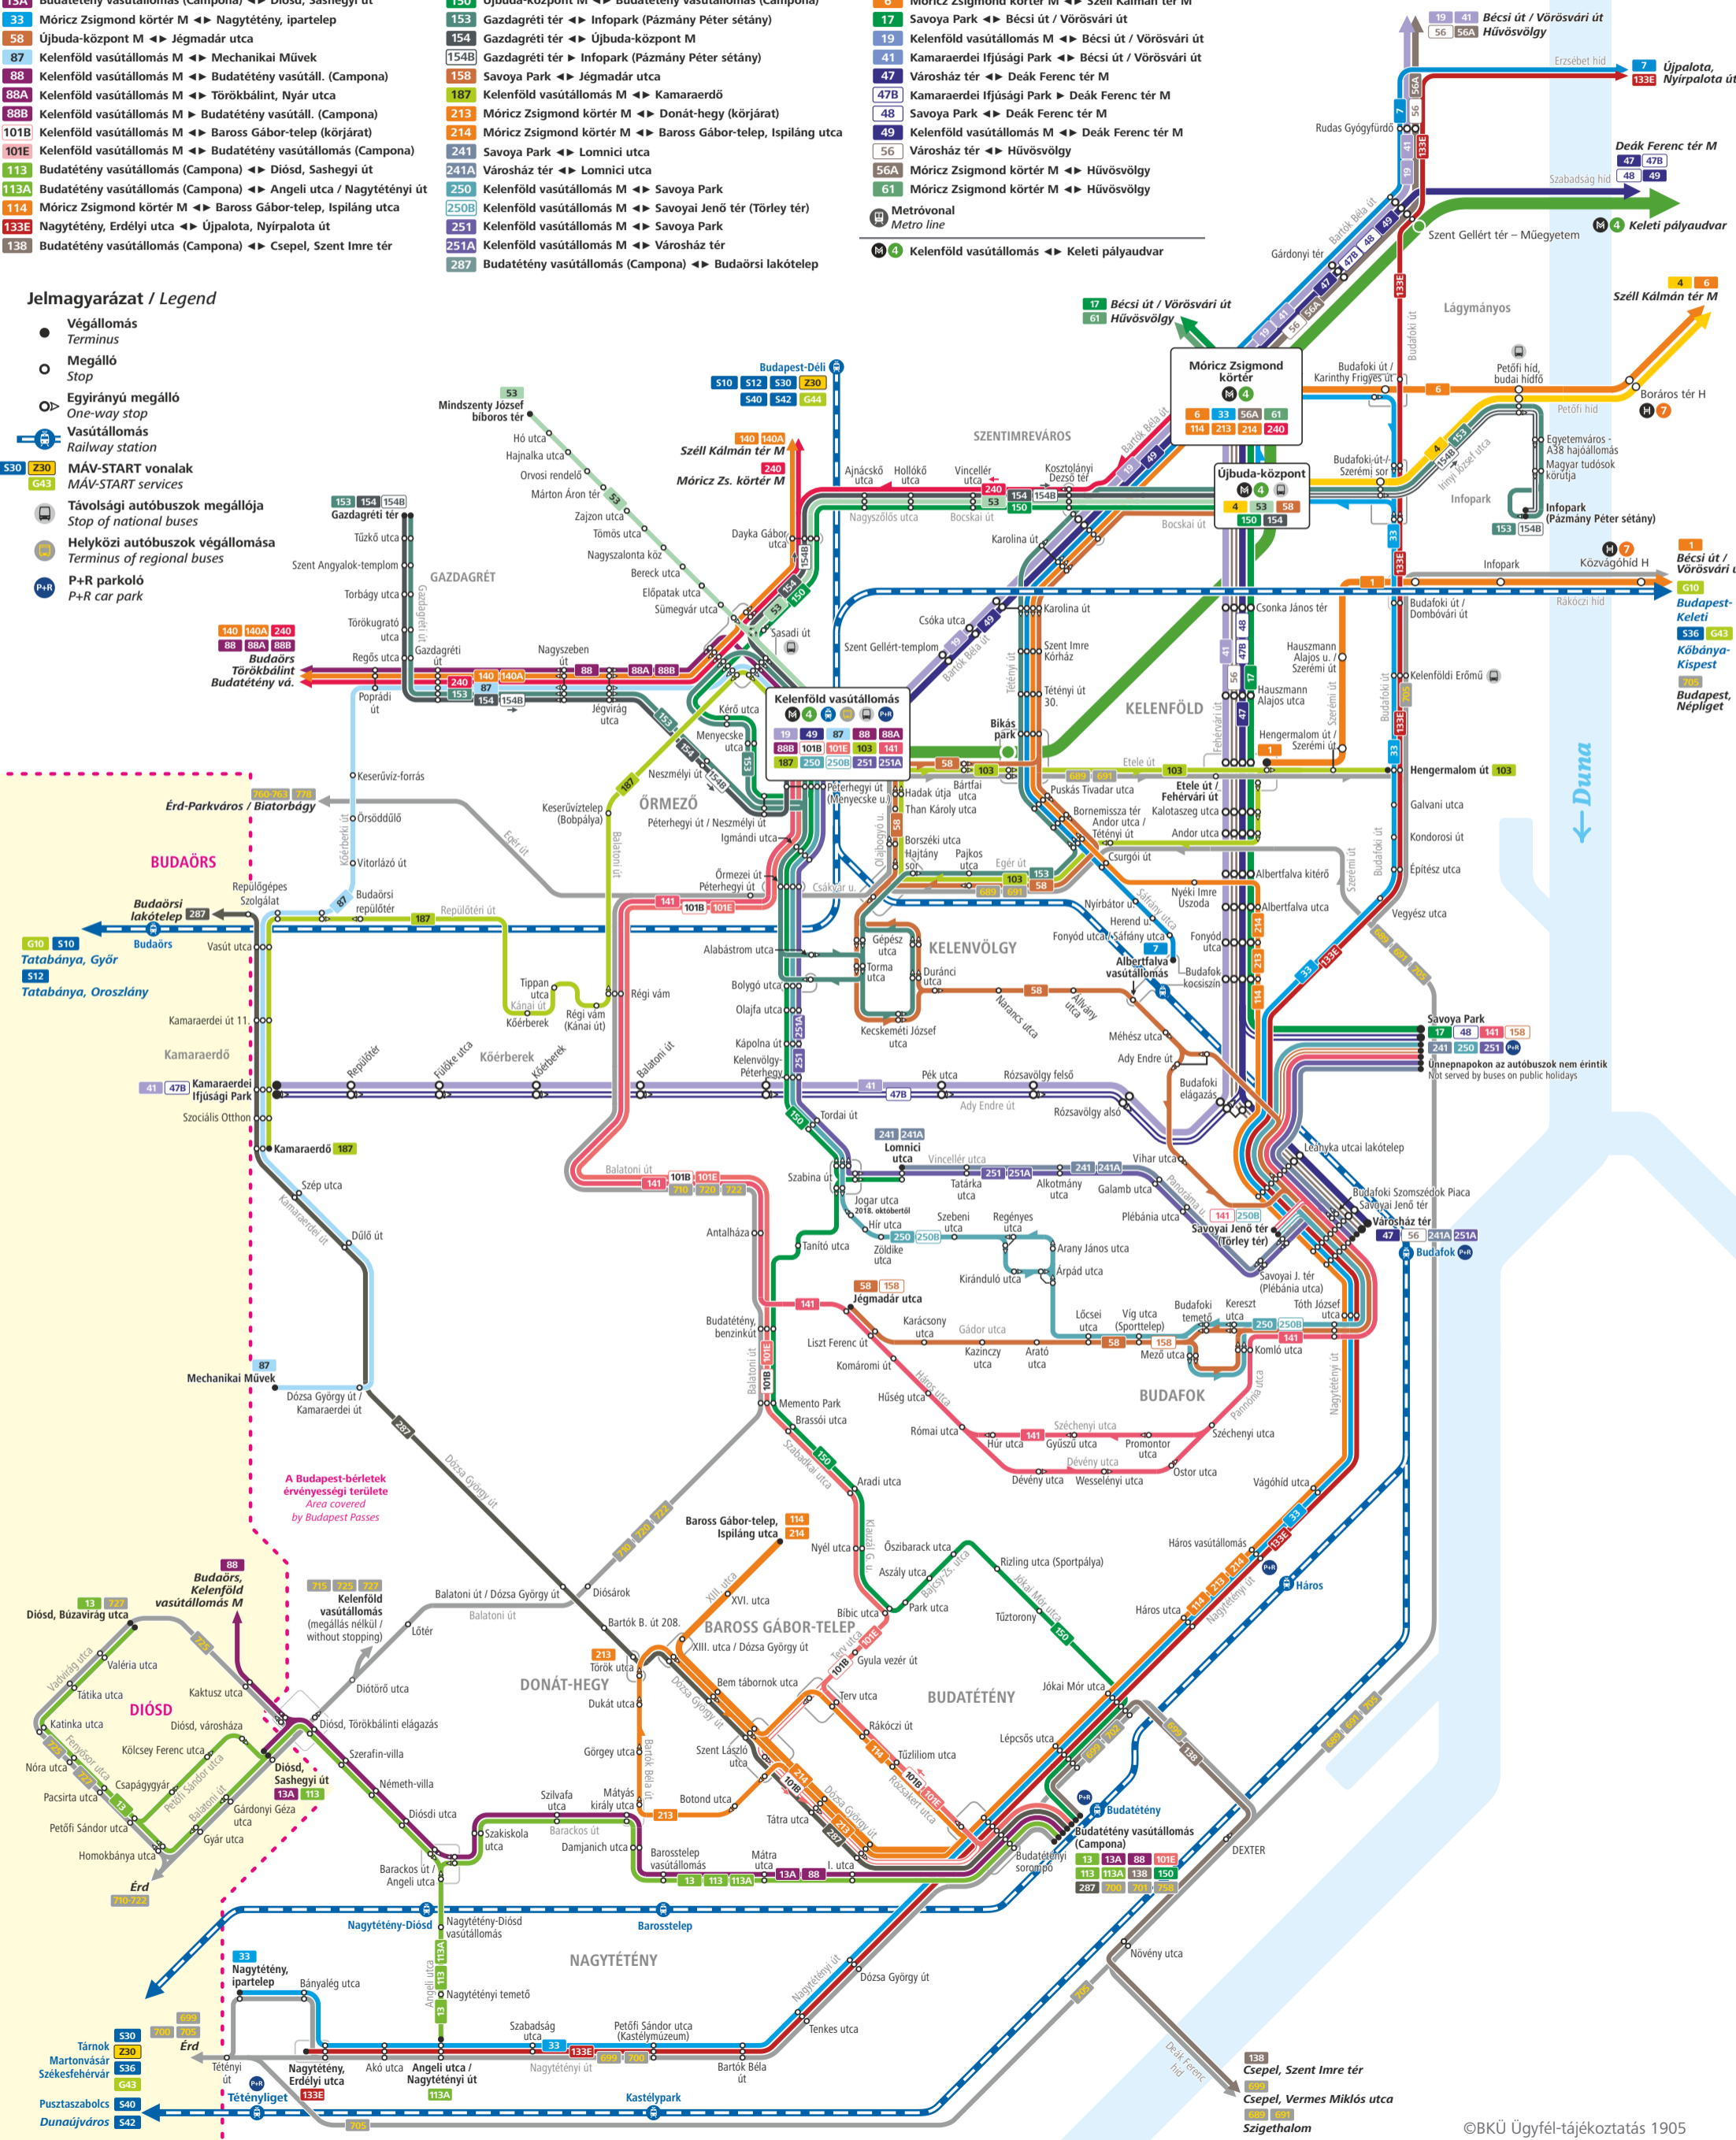

Villamosvonalak / Tram lines

- **1** Etele út / Fehérvári út ↔ Bécsi út / Vörösvári út
- **4** Újbuda-központ M ↔ Széll Kálmán tér M
- **6** Mórícz Zsigmond körter M ↔ Széll Kálmán tér M
- **17** Savoya Park ↔ Bécsi út / Vörösvári út
- **19** Kelenföld vasútállomás M ↔ Bécsi út / Vörösvári út
- **41** Kamaraerdei Ifjúsági Park ↔ Bécsi út / Vörösvári út
- **47** Városház tér ↔ Deák Ferenc tér M
- **47B** Kamaraerdei Ifjúsági Park ↔ Deák Ferenc tér M
- **48** Savoya Park ↔ Deák Ferenc tér M
- **49** Kelenföld vasútállomás M ↔ Deák Ferenc tér M
- **56** Városház tér ↔ Hűvösvölgy
- **56A** Mórícz Zsigmond körter M ↔ Hűvösvölgy
- **61** Mórícz Zsigmond körter M ↔ Hűvösvölgy

Metrovonalak / Metro line

- **M4** Kelenföld vasútállomás ↔ Keleti pályaudvar

Jelmagyarázat / Legend

- Végállomás / Terminus
- Megálló / Stop
- Egyirányú megálló / One-way stop
- Vasútállomás / Railway station
- S30 Z30 G43 MÁV-START vonalak / MÁV-START services
- Távolsgági autóbuszok megállója / Stop of national buses
- Helyközi autóbuszok végállomása / Terminus of regional buses
- P+R P+R parkoló / P+R car park

©BKÜ Ügyfél-tájékoztatás 1905