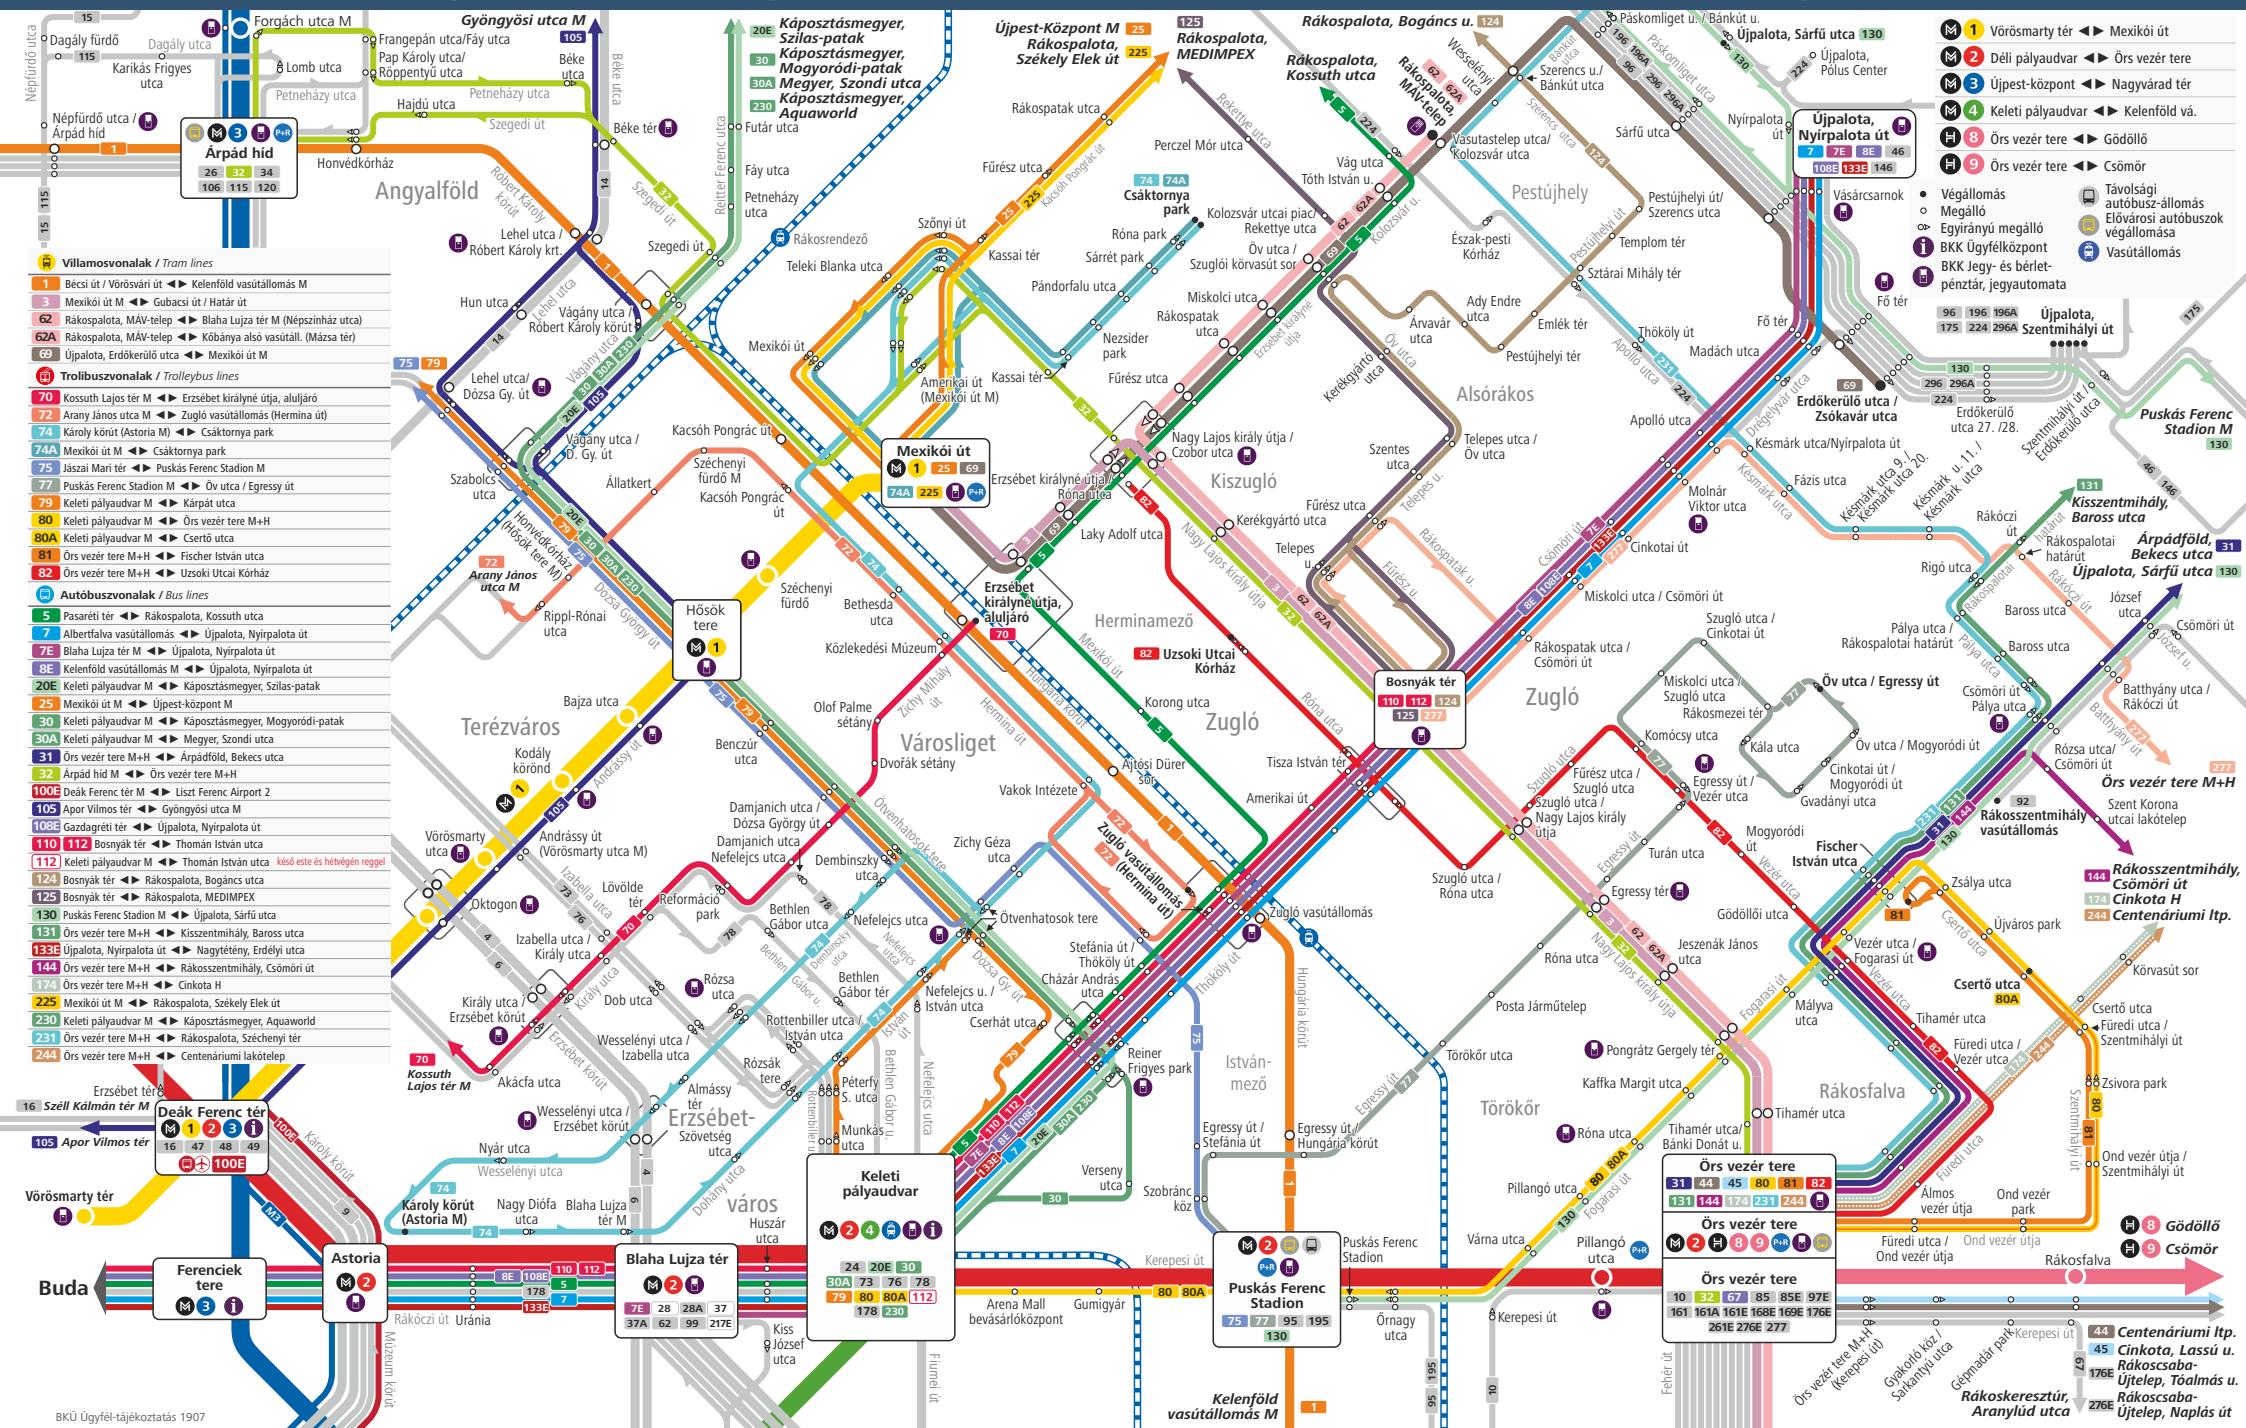

Zugló közösségi közlekedése / Transport network in Zugló

- M 1** Vörösmarty tér ↔ Mexikói út
 - M 2** Déli pályaudvar ↔ Órs vezér tere
 - M 3** Újpest-központ ↔ Nagyvárud tér
 - M 4** Keleti pályaudvar ↔ Kelenföld vá.
 - H 8** Órs vezér tere ↔ Gödöllő
 - H 9** Órs vezér tere ↔ Csömör
- Végállomás
 - Megálló
 - Egyirányú megálló
 - BKK Ügyfélközpont
 - BKK Jegy- és bilet-pénztár, jegyautomata
 - Távolsági autóbusz-állomás
 - Élvárosi autóbuszok végállomása
 - Vasútállomás