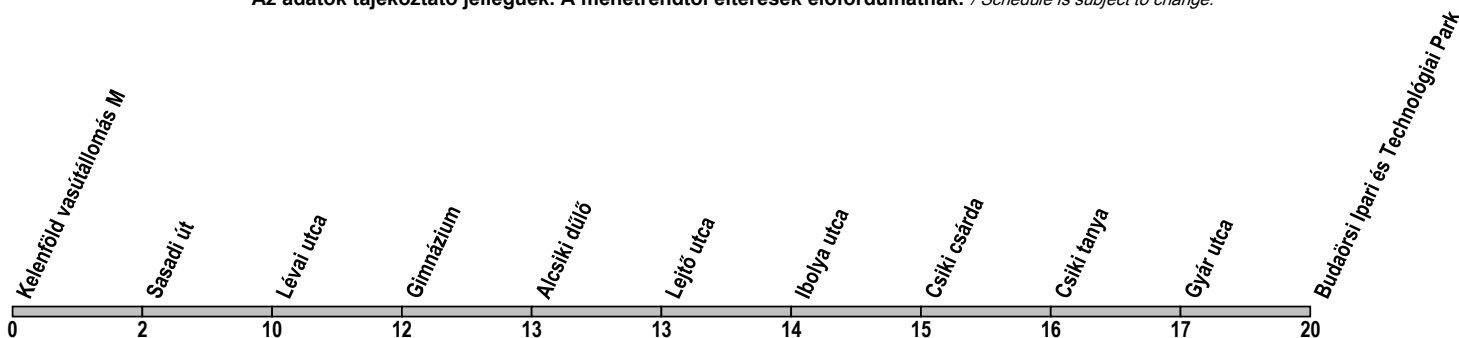

188E

Kelenföld vasútállomás M → Budaörsi Ipari és Technológiai Park

Útvonal: / Route: KELENFÖLD VASÚTÁLLOMÁS M - Alsó Beregszász út - aluljáró - az M1-es és M7-es autópályák közös bevezető szakasza - Budaörs, Sport utcai csomópont - Bretzföld utca - Szabadság út - 1-es számú fút - Kandó Kálmán utca - BUDAÖRSI IPARI ÉS TECHNOLÓGIAI PARK

Indulási időpontok és követési idők **EBBŐL A MEGÁLLÓBÓL** / Departure and average journey times
Az adatok tájékoztató jellegűek. A menetrendtől eltérések előfordulhatnak. / Schedule is subject to change.